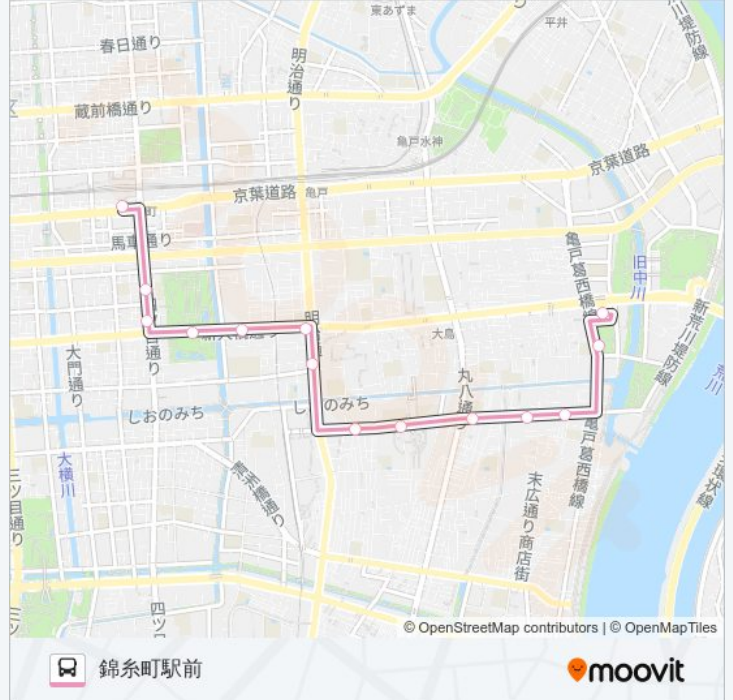

### 錦28 バス情報

道順: 東大島駅前

停留所: 14

旅行期間: 24 分

路線概要:

## 最終停車地: 錦糸町駅前

14回停車

[路線スケジュールを見る](#)

- 東大島駅前
- 第五大島小学校前
- 東砂団地
- 東砂一丁目
- 北砂六丁目
- 北砂五丁目団地
- 小名木川小学校入口
- 大島一丁目
- 西大島駅前
- 大島二丁目
- 江東公会堂前
- 住吉駅前
- 毛利二丁目
- 錦糸町駅前

## 錦28 バスタイムスケジュール

錦糸町駅前ルート時刻表：

日曜日	06:30 - 21:12
月曜日	06:05 - 22:15
火曜日	06:05 - 22:15
水曜日	06:05 - 22:15
木曜日	06:05 - 22:15
金曜日	06:05 - 22:15
土曜日	06:08 - 22:15

## 錦28 バス情報

道順: 錦糸町駅前

停留所: 14

旅行期間: 26分

路線概要:

錦28バスのタイムスケジュールと路線図は、moovitapp.comのオフラインPDFでご覧いただけます。[Moovit App](#)を使用して、ライブバスの時刻、電車のスケジュール、または地下鉄のスケジュール、東京内のすべての公共交通機関の手順を確認します。

[Moovitについて](#) ・ [MaaSソリューション](#) ・ [サポート対象国](#) ・ [Mooviterコミュニティ](#)