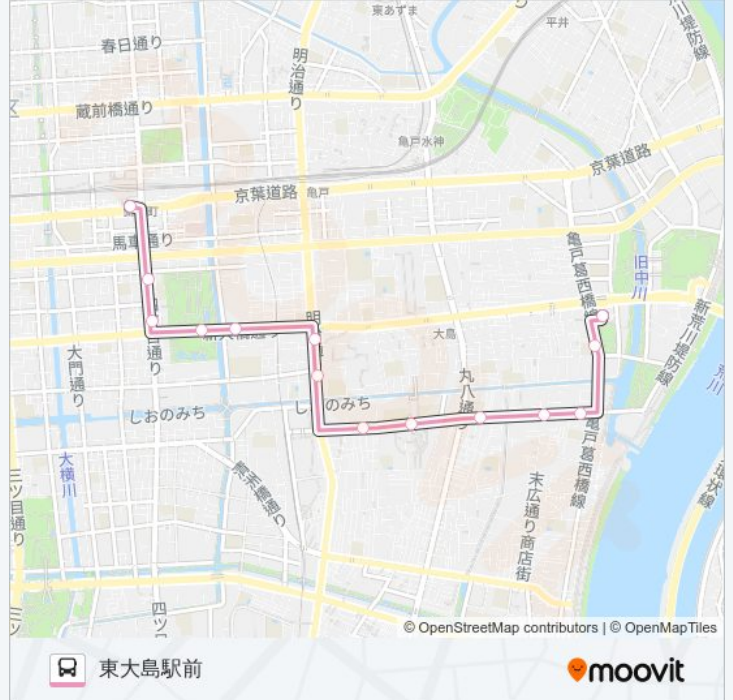

東大島駅前

### 錦28 バスタイムスケジュール

東大島駅前ルート時刻表：

日曜日	06:56 - 21:37
月曜日	06:34 - 22:40
火曜日	06:34 - 22:40
水曜日	06:34 - 22:40
木曜日	06:34 - 22:40
金曜日	06:34 - 22:40
土曜日	06:35 - 22:40

### 錦28 バス情報

道順: 東大島駅前

停留所: 14

旅行期間: 24 分

路線概要: