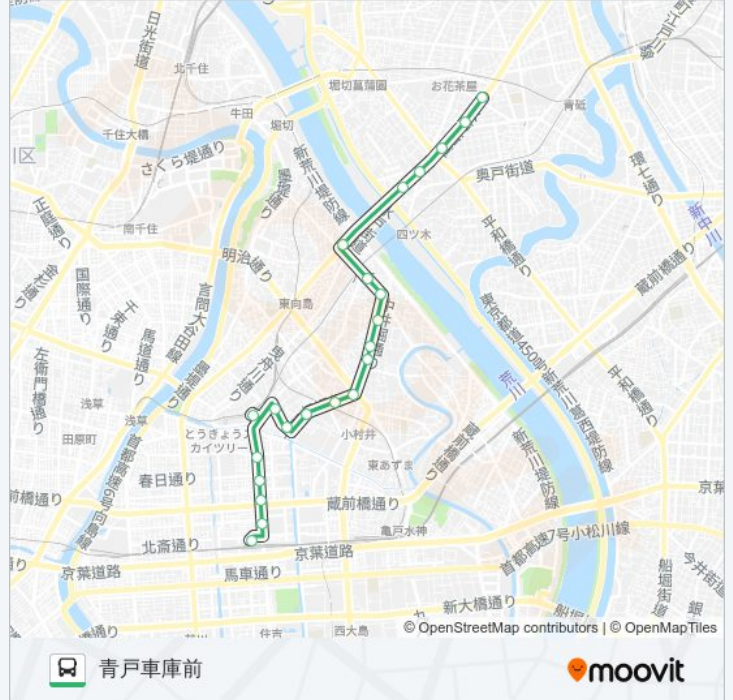

錦37 バス情報

道順: 錦糸町駅前

停留所: 22

旅行期間: 38分

路線概要:

横川三丁目
太平三丁目
錦糸公園前
錦糸町駅前

最終停車地: 青戸車庫前

22回停車

[路線スケジュールを見る](#)

錦糸町駅前
錦糸公園前
太平三丁目
横川三丁目
業平四丁目
押上駅前
押上一丁目
押上三丁目
十間橋通り
文花三丁目
中居堀
八広二丁目
八広三丁目
八広四丁目
八広六丁目
八広
四ツ木橋南詰
四ツ木橋

錦37 バスタイムスケジュール

青戸車庫前ルート時刻表：

日曜日	06:41 - 22:15
月曜日	06:41 - 22:20
火曜日	06:41 - 22:20
水曜日	06:41 - 22:20
木曜日	06:41 - 22:20
金曜日	06:41 - 22:20
土曜日	06:41 - 22:15

錦37 バス情報

道順: 青戸車庫前

停留所: 22

旅行期間: 37分

路線概要:

よつぎ小学校前
葛飾警察署前
梅田小学校前
青戸車庫前

錦37バスのタイムスケジュールと路線図は、moovitapp.comのオフラインPDFでご覧いただけます。Moovit Appを使用して、ライブバスの時刻、電車のスケジュール、または地下鉄のスケジュール、東京内のすべての公共交通機関の手順を確認します。

© 2024 Moovit - All Rights Reserved.