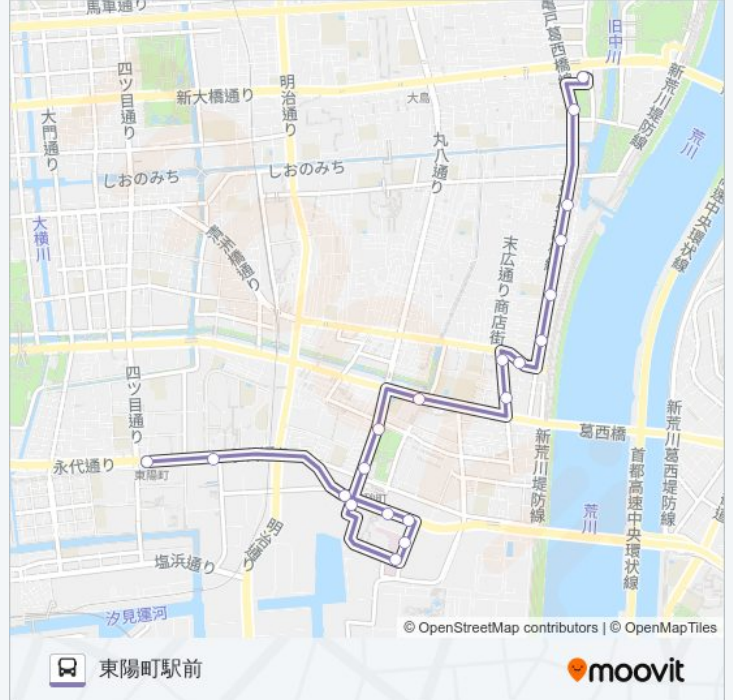

陽20 バス行（東大島駅前）には2ルートがあります。平日の運行時間は次のとおりです。

(1) 東大島駅前：08:10 - 17:23 (2) 東陽町駅前：08:42 - 17:55

Moovitアプリを使用して、最寄りの陽20 バス駅を見つけ、次の陽20バスが到着するのはいつかを調べることができます。

**最終停車地: 東大島駅前**

18回停車

[路線スケジュールを見る](#)

- 東陽町駅前
- 江東運転免許試験場前
- 南砂町駅入口
- 東部療育センター前
- 江東高齢者医療センター
- 江東高齢者医療センター入口
- 新砂三丁目アパート
- 南砂町駅前
- 南砂三丁目みどり団地前
- 江東図書館入口
- 東砂六丁目
- 旧葛西橋
- 東砂五丁目
- 第七砂町小学校前
- 東砂三丁目
- 東砂二丁目
- 第五大島小学校前
- 東大島駅前

## 最終停車地: 東陽町駅前

20回停車

[路線スケジュールを見る](#)

- 東大島駅前
- 第五大島小学校前
- 東砂二丁目
- 東砂三丁目
- 第七砂町小学校前
- 東砂五丁目
- 東砂六丁目北
- 旧葛西橋
- 東砂六丁目
- 江東図書館入口
- 南砂三丁目みどり団地前
- 南砂町駅前
- 南砂町駅入口
- 東部療育センター前
- 江東高齢者医療センター
- 江東高齢者医療センター入口
- 新砂三丁目アパート
- 南砂町駅入口

## 陽20 バスタイムスケジュール

東陽町駅前ルート時刻表：

日曜日	09:57 - 17:45
月曜日	08:42 - 17:55
火曜日	08:42 - 17:55
水曜日	08:42 - 17:55
木曜日	08:42 - 17:55
金曜日	08:42 - 17:55
土曜日	08:42 - 17:45

## 陽20 バス情報

道順: 東陽町駅前

停留所: 20

旅行期間: 30分

路線概要:

江東運転免許試験場前

東陽町駅前

陽20バスのタイムスケジュールと路線図は、moovitapp.comのオフラインPDFでご覧いただけます。[Moovit App](#)を使用して、ライブバスの時刻、電車のスケジュール、または地下鉄のスケジュール、東京内のすべての公共交通機関の手順を確認します。