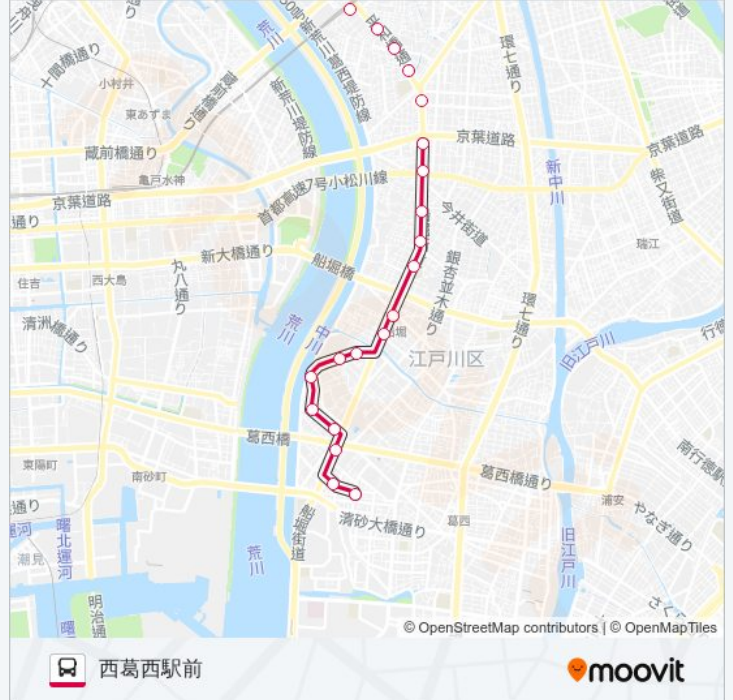

## 新小21 バス情報

道順: 船堀駅前

停留所: 11

旅行期間: 18分

路線概要:

## 最終停車地: 西葛西駅前

20回停車

[路線スケジュールを見る](#)

- 新小岩駅前
- 新小岩一丁目
- 松島三丁目
- 江戸川高校前
- 江戸川区役所前
- 京葉交差点
- 東小松川一丁目
- 東小松川二丁目
- 東小松川小学校前
- 松江第一中学校前
- 船堀駅前
- 船堀小学校前
- 七軒町
- 棒茅場
- 六軒町
- 小島
- 北葛西二丁目
- 宇喜田

## 新小21 バスタイムスケジュール

西葛西駅前ルート時刻表：

日曜日	06:12 - 22:05
月曜日	06:09 - 22:10
火曜日	06:09 - 22:10
水曜日	06:09 - 22:10
木曜日	06:09 - 22:10
金曜日	06:09 - 22:10
土曜日	06:10 - 22:10

## 新小21 バス情報

道順: 西葛西駅前

停留所: 20

旅行期間: 37分

路線概要:

西葛西三丁目

西葛西駅前

新小2 1 バスのタイムスケジュールと路線図は、moovitapp.comのオフラインPDFでご覧いただけます。 [Moovit App](#)を使用して、ライブバスの時刻、電車のスケジュール、または地下鉄のスケジュール、東京内のすべての公共交通機関の手順を確認します。