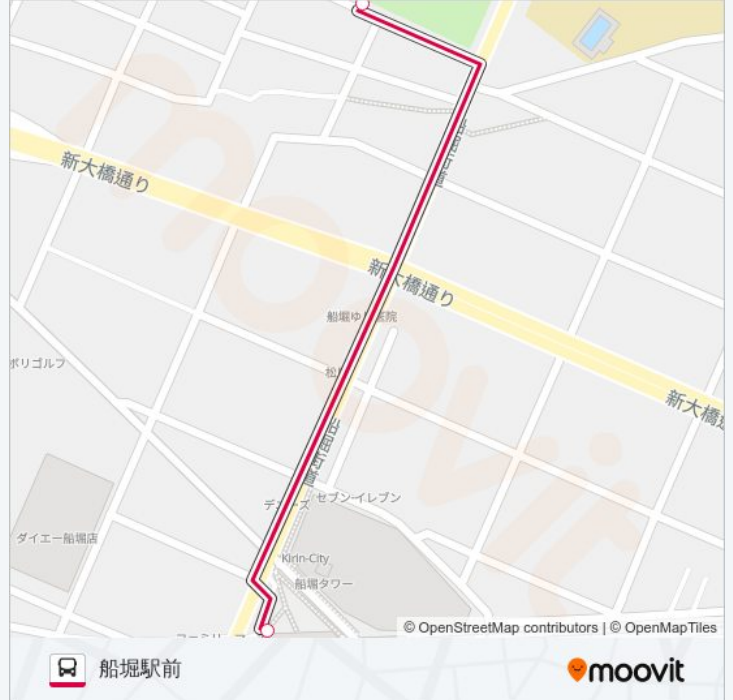

### 新小21 バス情報

道順: 東小松川車庫前

停留所: 3

旅行期間: 3分

路線概要:

**最終停車地: 船堀駅前**

10回停車

[路線スケジュールを見る](#)

- 西葛西駅前
- 西葛西三丁目
- 宇喜田
- 北葛西二丁目
- 小島
- 六軒町
- 棒茅場
- 七軒町
- 船堀小学校前
- 船堀駅前

**新小21 バスタイムスケジュール**

船堀駅前ルート時刻表：

日曜日	06:06 - 22:30
月曜日	06:04 - 22:33
火曜日	06:04 - 22:33
水曜日	06:04 - 22:33
木曜日	06:04 - 22:33
金曜日	06:04 - 22:33
土曜日	06:04 - 22:33

**新小21 バス情報**

道順: 船堀駅前

停留所: 10

旅行期間: 5分

路線概要:

## 新小21 バス情報

道順: 船堀駅前

停留所: 11

旅行期間: 18分

路線概要: