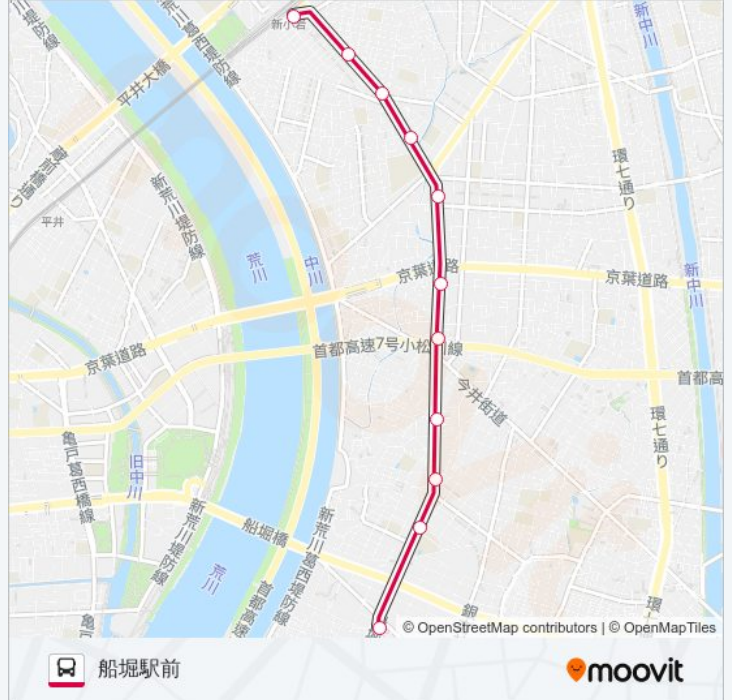

**新小21 バス情報**

道順: 船堀駅前

停留所: 10

旅行期間: 5分

路線概要:

## 最終停車地: 船堀駅前

11回停車

[路線スケジュールを見る](#)

新小岩駅前  
新小岩一丁目  
松島三丁目  
江戸川高校前  
江戸川区役所前  
京葉交差点  
東小松川一丁目  
東小松川二丁目  
東小松川小学校前  
松江第一中学校前  
船堀駅前

## 新小21 バスタイムスケジュール

船堀駅前ルート時刻表：

日曜日	22:21 - 22:40
月曜日	22:25 - 22:40
火曜日	22:25 - 22:40
水曜日	22:25 - 22:40
木曜日	22:25 - 22:40
金曜日	22:25 - 22:40
土曜日	22:25 - 22:40

## 新小21 バス情報

道順: 船堀駅前

停留所: 11

旅行期間: 18分

路線概要: