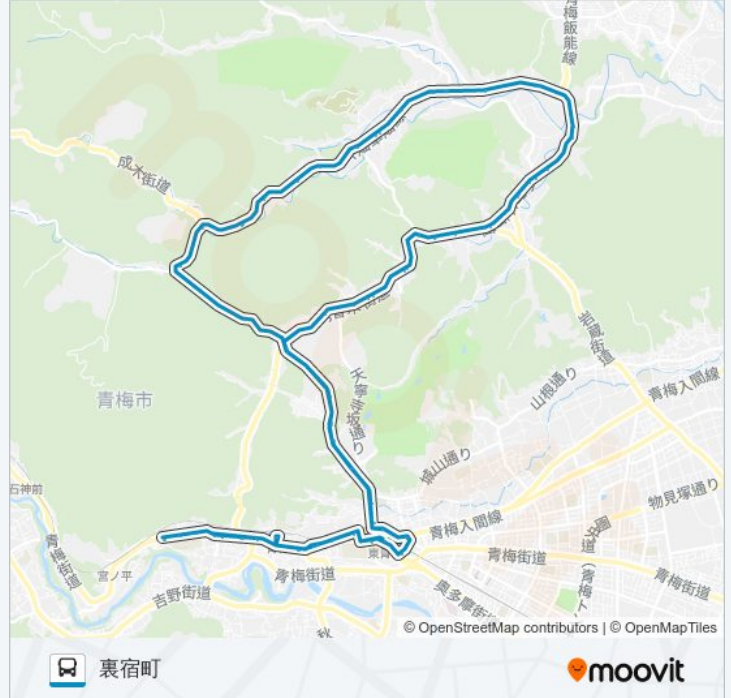

梅74甲バス情報

道順: 岩井堂

停留所: 36

旅行期間: 38分

路線概要:

六万公園前
東青梅駅北口
東青梅
青梅第四小学校前
根ヶ布
諏訪神社前
多摩団地前
聖明福祉協会前
柳川
黒沢
坂下
成木市民センター前
成木四丁目
青梅第七中学校前
成木小学校前
成木三丁目
坂久橋
成木二丁目自治会館前
中里橋
成木一丁目自治会館前
成木一丁目四ツ角
上畑
下畑
富岡一丁目
岩井堂
中央橋
常福寺入口
岩蔵温泉
東京炭坑前
小曾木診療所前
J a 小曾木支店前
中井橋
青梅第六中学校前

根ヶ布

青梅第四小学校前

東青梅

東青梅駅北口

六万公園前

青梅市役所前

東青梅駅前

青梅総合高校前