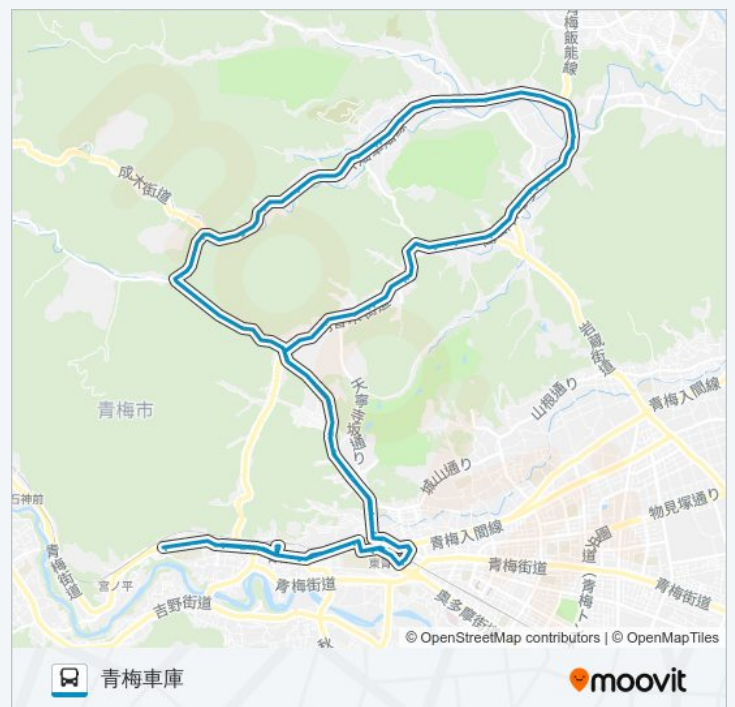

梅74甲 バスタイムスケジュール

青梅車庫ルート時刻表:

日曜日	05:53 - 14:48
月曜日	05:55 - 19:40
火曜日	05:55 - 19:40
水曜日	05:55 - 19:40
木曜日	05:55 - 19:40
金曜日	05:55 - 19:40
土曜日	05:53 - 11:25

梅74甲 バス情報

道順: 青梅車庫

停留所: 71

旅行期間: 74 分

路線概要: