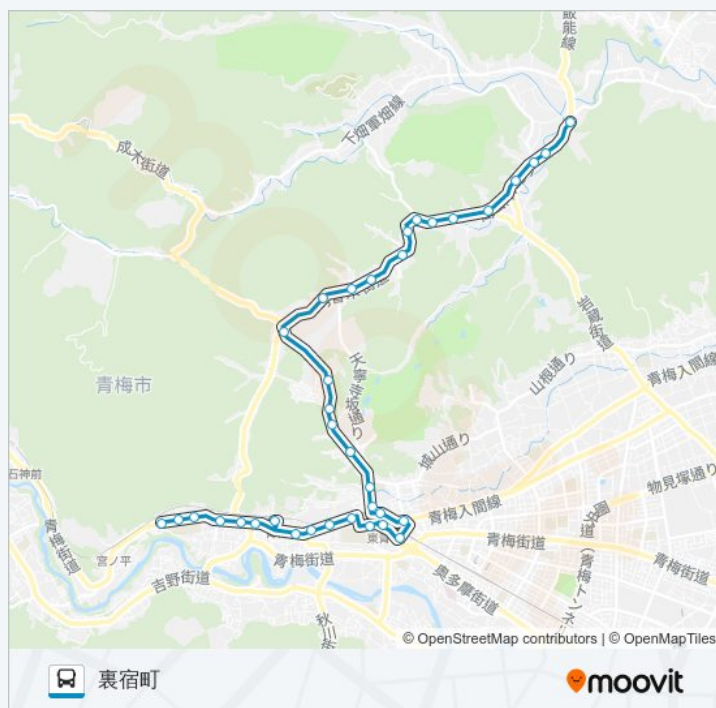

常福寺入口

岩蔵温泉

東京炭坑前

小曾木診療所前

J a 小曾木支店前

中井橋

青梅第六中学校前

青梅第七小学校前

荒田

小枕

黒沢神社前

柳川

聖明福祉協会前

多摩団地前

諏訪神社前

根ヶ布

青梅第四小学校前

東青梅

東青梅駅北口

六万公園前

青梅市役所前

東青梅駅前

青梅総合高校前

青梅総合高校入口

西分

西分二丁目

住吉神社前

青梅駅前

仲町

上町

青梅車庫

多摩高校前

青梅第一中学校前

水曜日

12:31

木曜日

12:31

金曜日

12:31

土曜日

運行不可

梅74甲バス情報

道順: 裏宿町

停留所: 36

旅行期間: 36分

路線概要: