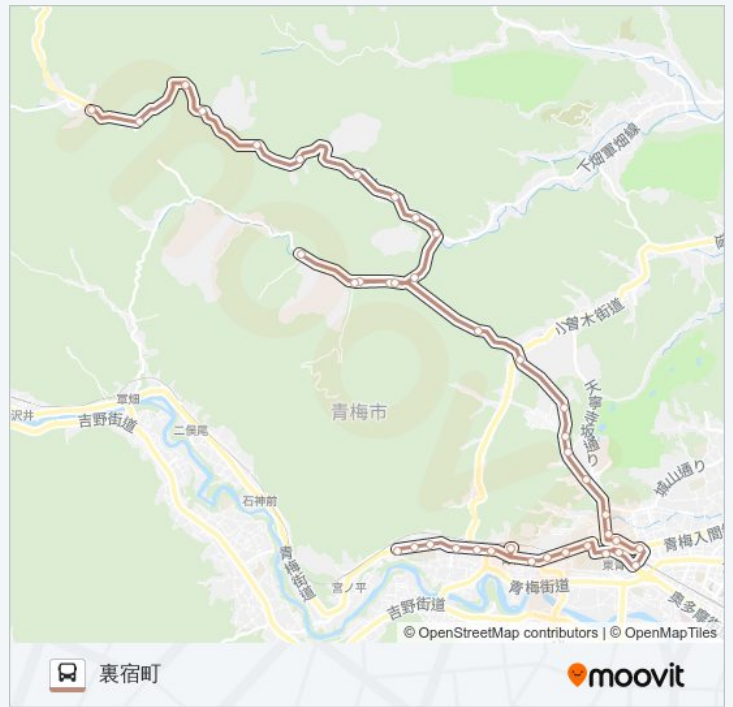

梅76甲バス情報

道順: 裏宿町

停留所: 40

旅行期間: 43分

路線概要:

坂下
蜷沢
赤仁田
北小曾木
赤仁田
蜷沢
黒沢
柳川
聖明福祉協会前
多摩団地前
諏訪神社前
根ヶ布
青梅第四小学校前
東青梅
東青梅駅北口
六万公園前
青梅市役所前
東青梅駅前
青梅総合高校前
青梅総合高校入口
西分
西分二丁目
住吉神社前
青梅駅前
仲町
上町
青梅車庫
多摩高校前
青梅第一中学校前
裏宿町

最終停車地: 青梅車庫