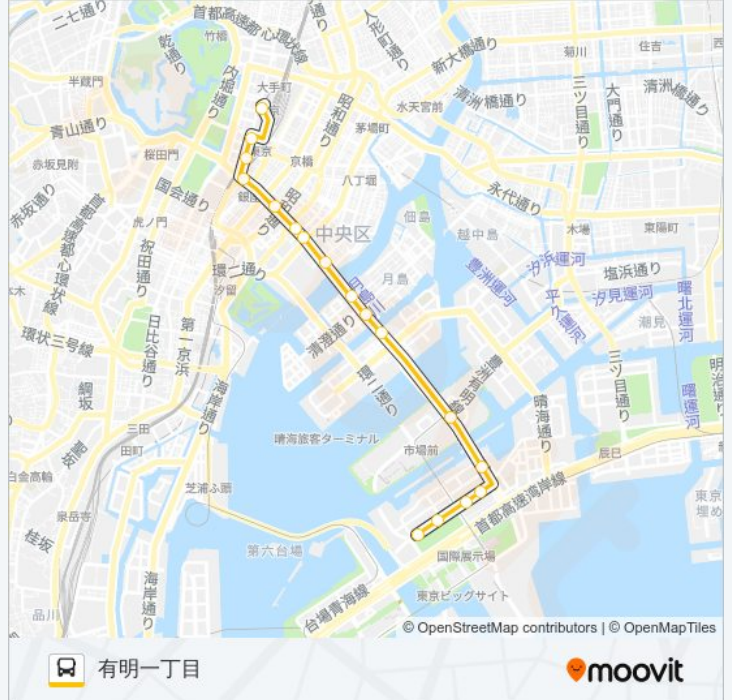

新豊洲駅前

有明小中学校前

かえつ学園西

有明二丁目

有明テニスの森

有明一丁目

都05-2 バスタイムスケジュール

有明一丁目ルート時刻表:

日曜日	17:02 - 21:20
月曜日	17:50 - 22:56
火曜日	17:50 - 22:56
水曜日	17:50 - 22:56
木曜日	17:50 - 22:56
金曜日	17:50 - 22:56
土曜日	16:48 - 21:30

都05-2 バス情報

道順: 有明一丁目

停留所: 17

旅行期間: 32分

路線概要:

最終停車地: 東京ビッグサイト

20回停車

[路線スケジュールを見る](#)

- 東京駅丸の内南口
- 東京国際フォーラム前
- 有楽町駅前
- 数寄屋橋
- 銀座四丁目
- 築地
- 築地三丁目
- 築地六丁目
- 勝どき橋南詰
- 勝どき駅前
- 晴海トリトンスクエア前
- 新豊洲駅前
- 有明小中学校前
- かえつ学園西
- 有明二丁目
- 有明テニスの森
- 有明一丁目
- 武蔵野大学前

都05-2 バスタイムスケジュール

東京ビッグサイトルート時刻表:

日曜日	07:18 - 19:55
月曜日	07:00 - 20:34
火曜日	07:00 - 20:34
水曜日	07:00 - 20:34
木曜日	07:00 - 20:34
金曜日	07:00 - 20:34
土曜日	07:10 - 20:04

都05-2 バス情報

道順: 東京ビッグサイト

停留所: 20

旅行期間: 40分

路線概要:

フェリー埠頭入口

東京ビッグサイト