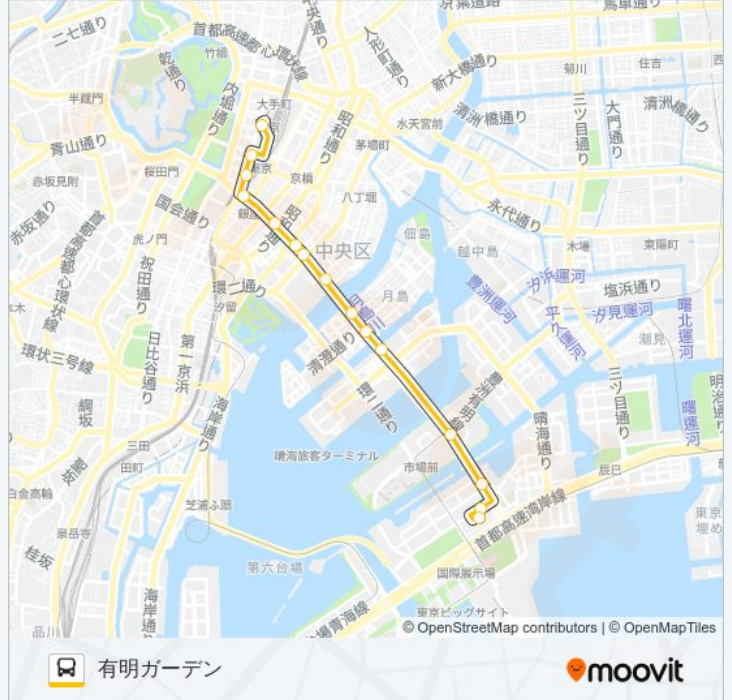

築地

築地三丁目

築地六丁目

勝どき橋南詰

勝どき駅前

晴海トリトンスクエア前

新豊洲駅前

有明小中学校前

かえつ学園西

有明ガーデン

都05 - 2 バスタイムスケジュール

有明ガーデンルート時刻表:

日曜日	09:31 - 15:38
月曜日	09:48 - 13:50
火曜日	09:48 - 13:50
水曜日	09:48 - 13:50
木曜日	09:48 - 13:50
金曜日	09:48 - 13:50
土曜日	09:42 - 15:17

都05 - 2 バス情報

道順: 有明ガーデン

停留所: 15

旅行期間: 35分

路線概要:

最終停車地: 有明一丁目

17回停車

[路線スケジュールを見る](#)

東京駅丸の内南口

東京国際フォーラム前

有楽町駅前

数寄屋橋

銀座四丁目

築地

築地三丁目

築地六丁目

勝どき橋南詰

勝どき駅前

晴海トリトンスクエア前