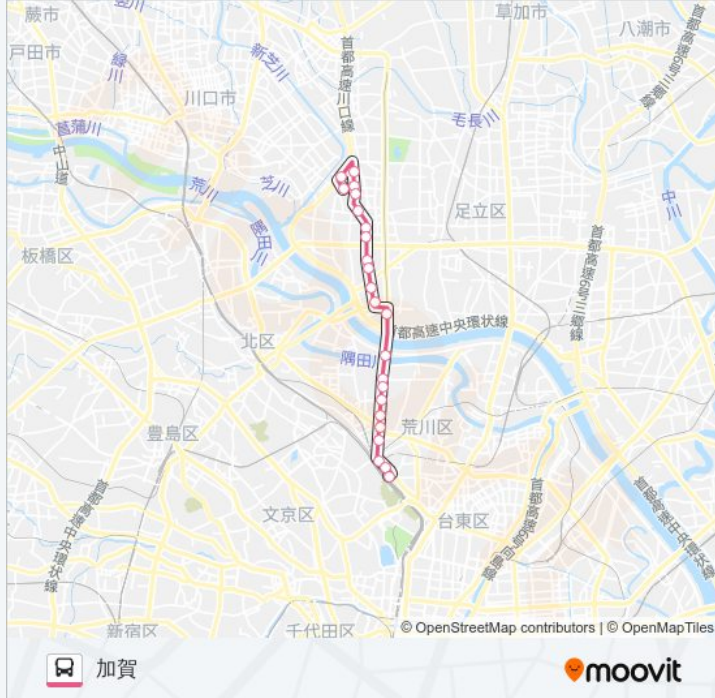

加賀中学校入口

加賀

最終停車地: 日暮里駅前

24回停車

[路線スケジュールを見る](#)

加賀団地

加賀中学校入口

加賀

加賀一丁目

鹿浜八丁目

押部

東京北部病院前

鹿浜菜の花中学校入口

江北小学校前

東京女子医大足立医療センター前

江北二丁目

江北一丁目アパート前

扇大橋駅前

足立小台駅前

尾久橋

熊野前

東尾久五丁目

尾久本町通り

里48-2 バスタイムスケジュール

日暮里駅前ルート時刻表:

日曜日	運行不可
月曜日	06:32 - 07:02
火曜日	06:32 - 07:02
水曜日	06:32 - 07:02
木曜日	06:32 - 07:02
金曜日	06:32 - 07:02
土曜日	07:35

里48-2 バス情報

道順: 日暮里駅前

停留所: 24

旅行期間: 44分

路線概要: