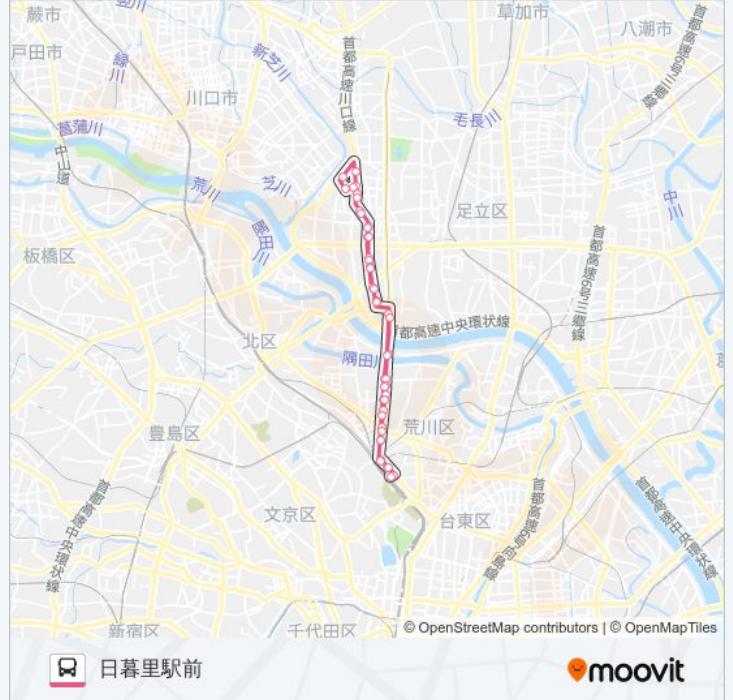

東京北部病院前

鹿浜菜の花中学校入口

江北小学校前

東京女子医大足立医療センター前

江北二丁目

江北一丁目アパート前

扇大橋駅前

足立小台駅前

尾久橋

熊野前

東尾久五丁目

尾久本町通り

赤土小学校前

田端新町一丁目

西日暮里六丁目

西日暮里駅前

西日暮里二丁目

日暮里駅前

里48-2バスのタイムスケジュールと路線図は、moovitapp.comのオフラインPDFでご覧いただけます。 [Moovit App](#)を使用して、ライブバスの時刻、電車のスケジュール、または地下鉄のスケジュール、東京内のすべての公共交通機関の手順を確認します。

[Moovitについて](#) ・ [MaaSソリューション](#) ・ [サポート対象国](#) ・ [Mooviterコミュニティ](#)