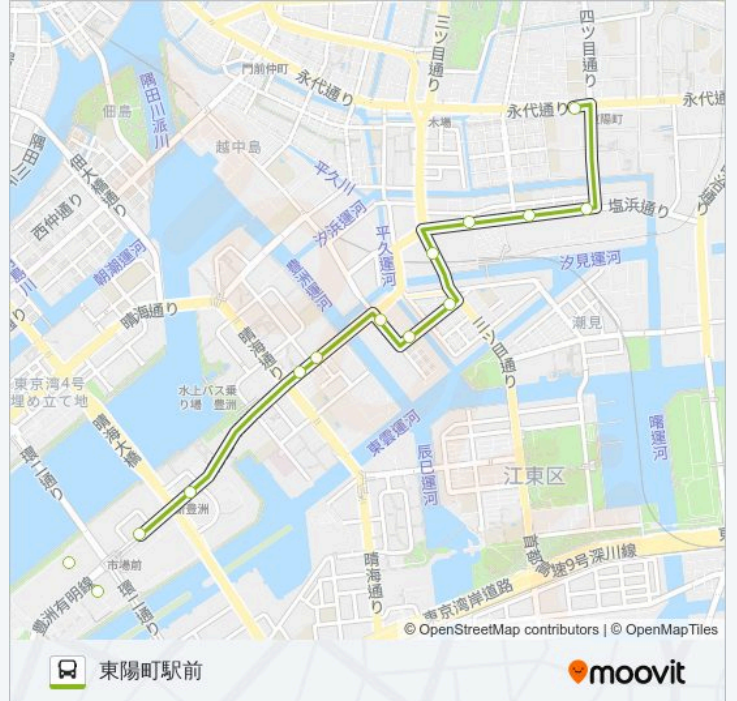

12回停車

[路線スケジュールを見る](#)

東陽町駅前

東陽橋南

深川八中南

塩浜東

塩浜二丁目

枝川二丁目

日曜日	運行不可
月曜日	18:22 - 20:43
火曜日	18:22 - 20:43
水曜日	06:30 - 20:43
木曜日	18:22 - 20:43
金曜日	18:22 - 20:43
土曜日	20:05

陽12-2 バス情報

道順: 市場前駅前

停留所: 12

旅行期間: 22 分

路線概要:

最終停車地: 東陽町駅前

14回停車

[路線スケジュールを見る](#)

- 豊洲市場
- 水産仲卸棟
- 市場前駅前
- 新豊洲駅前
- 豊洲駅前
- 豊洲四丁目
- 枝川
- 枝川一丁目
- 枝川二丁目
- 塩浜二丁目
- 塩浜東
- 深川八中南
- 東陽橋南
- 東陽町駅前

陽12-2 バスタイムスケジュール

東陽町駅前ルート時刻表：

日曜日	運行不可
月曜日	07:12 - 21:17
火曜日	07:12 - 21:17
水曜日	07:18 - 21:17
木曜日	07:12 - 21:17
金曜日	07:12 - 21:17
土曜日	07:15 - 21:02

陽12-2 バス情報

道順: 東陽町駅前

停留所: 14

旅行期間: 27 分

路線概要:

最終停車地: 豊洲市場

14回停車

[路線スケジュールを見る](#)