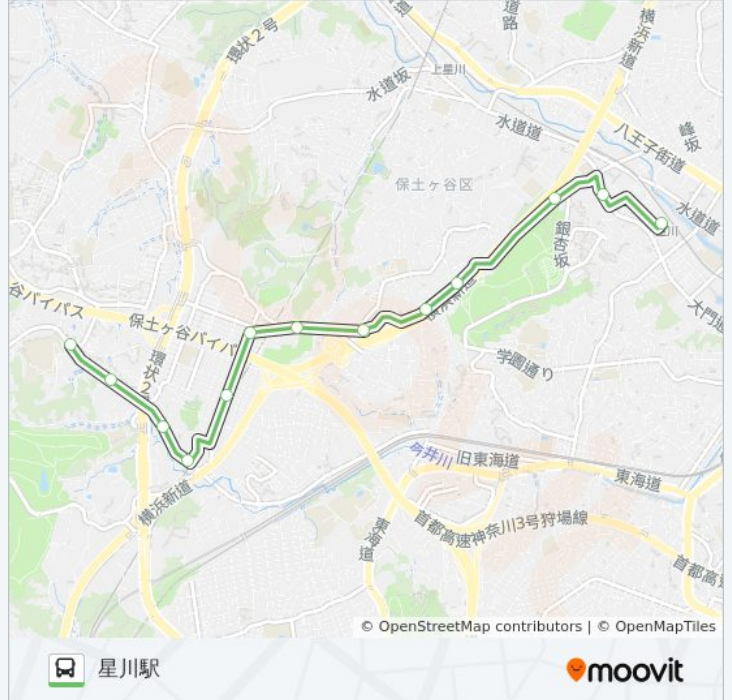

美立橋

根下

今井町

金剛寺

新桜ヶ丘第1

新桜ヶ丘第2

新桜ヶ丘東

富士見橋

栗の沢

公園橋

星川ランプ

星川小学校前

星川駅

浜45 バスタイムスケジュール

星川駅ルート時刻表：

日曜日	13:53 - 19:00
月曜日	11:30 - 12:30
火曜日	11:30 - 12:30
水曜日	11:30 - 12:30
木曜日	11:30 - 12:30
金曜日	11:30 - 12:30
土曜日	07:05 - 19:00

浜45 バス情報

道順: 星川駅

停留所: 13

旅行期間: 19 分

路線概要:

最終停車地: 美立橋

18回停車

[路線スケジュールを見る](#)

- 保土ヶ谷駅西口
- 帷子町会館前
- 大門通
- 神明社前
- 星川町
- 星川駅
- 星川小学校前
- 星川ランプ
- 公園橋
- 栗の沢
- 富士見橋
- 新桜ヶ丘東
- 新桜ヶ丘第2
- 新桜ヶ丘第1
- 金剛寺
- 今井町
- 根下
- 美立橋

浜45 バスタイムスケジュール

美立橋ルート時刻表：

日曜日	09:35 - 19:28
月曜日	07:10 - 21:30
火曜日	07:10 - 21:30
水曜日	07:10 - 21:30
木曜日	07:10 - 21:30
金曜日	07:10 - 21:30
土曜日	07:30 - 19:30