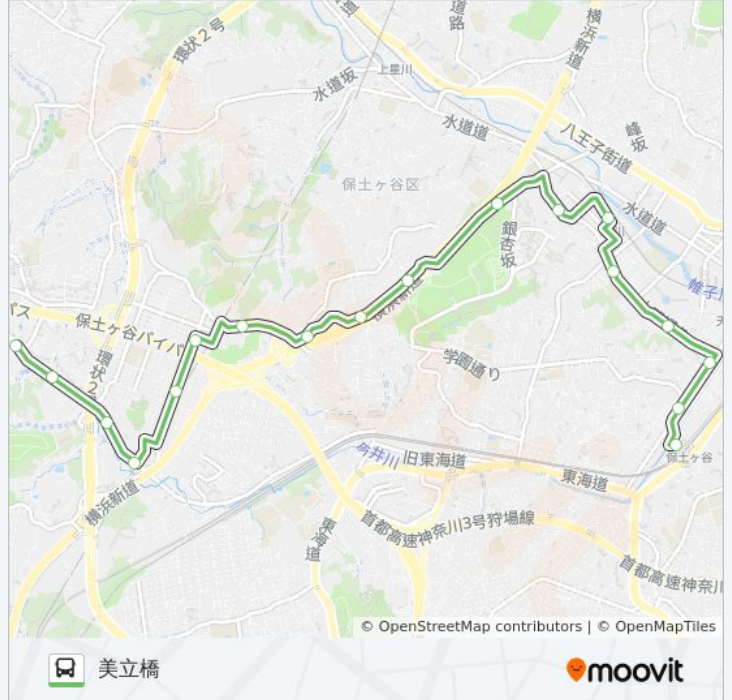

浜45 バス情報

道順: 星川駅

停留所: 13

旅行期間: 19 分

路線概要:

最終停車地: 美立橋

18回停車

[路線スケジュールを見る](#)

- 保土ヶ谷駅西口
- 帷子町会館前
- 大門通
- 神明社前
- 星川町
- 星川駅
- 星川小学校前
- 星川ランプ
- 公園橋
- 栗の沢
- 富士見橋
- 新桜ヶ丘東
- 新桜ヶ丘第2
- 新桜ヶ丘第1
- 金剛寺
- 今井町
- 根下
- 美立橋

浜45 バスタイムスケジュール

美立橋ルート時刻表：

日曜日	09:35 - 19:28
月曜日	07:10 - 21:30
火曜日	07:10 - 21:30
水曜日	07:10 - 21:30
木曜日	07:10 - 21:30
金曜日	07:10 - 21:30
土曜日	07:30 - 19:30

浜45 バス情報

道順: 美立橋

停留所: 18

旅行期間: 26 分

路線概要:

浜45 バスのタイムスケジュールと路線図は、moovitapp.comのオフラインPDFでご覧いただけます。 [Moovit App](#)を使用して、ライブバスの時刻、電車のスケジュール、または地下鉄のスケジュール、東京内のすべての公共交通機関の手順を確認します。

[Moovitについて](#) ・ [MaaSソリューション](#) ・ [サポート対象国](#) ・ [Mooviterコミュニティ](#)