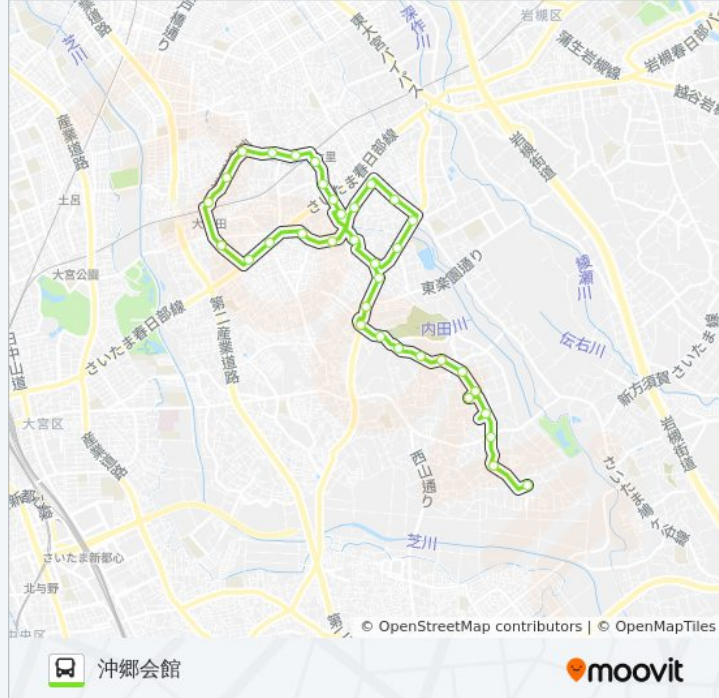

停留所: 36

旅行期間: 42 分

路線概要:

蓮沼住宅

蓮沼小学校

七里駅西

七里商店街

東門前

やどかりの里

顕徳寺

染谷北

染谷中（花しょうぶ園）

片柳コミュニティセンター

染谷南

見沼消防署

平台

沖郷会館

見沼区02 バスのタイムスケジュールと路線図は、moovitapp.comのオフラインPDFでご覧いただけます。 [Moovit App](#)を使用して、ライブバスの時刻、電車のスケジュール、または地下鉄のスケジュール、東京内のすべての公共交通機関の手順を確認します。

[Moovitについて](#) ・ [MaaSソリューション](#) ・ [サポート対象国](#) ・ [Mooviterコミュニティ](#)