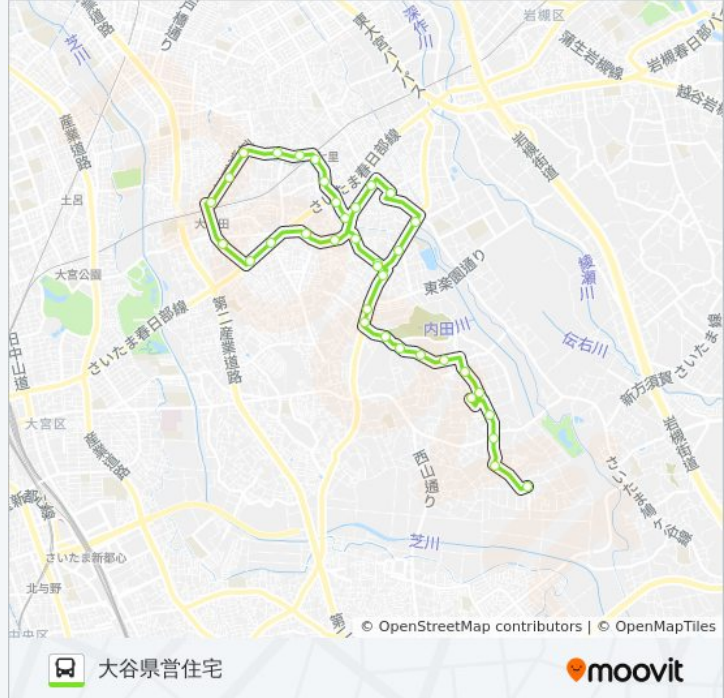

蓮沼住宅

見沼区役所

大和田町二丁目

大和田駅

大和田町一丁目中央

大和田町一丁目東

蓮沼北（見沼区）

大谷中通り西

大谷中学校

東宮下団地入口北

大谷中通り東

神宮台入口

七里学校前

八石

大谷県営住宅

最終停車地: 沖郷会館

36回停車

[路線スケジュールを見る](#)

大谷県営住宅

八石

七里学校前

神宮台入口

大谷中通り東

東宮下団地入口北

大谷中学校

大谷中通り西

蓮沼北（見沼区）

大和田町一丁目東

大和田町一丁目中央

大和田駅

大和田町二丁目

見沼区役所

見沼区02 バスタイムスケジュール

沖郷会館ルート時刻表：

日曜日	運行不可
月曜日	09:00 - 17:00
火曜日	09:00 - 17:00
水曜日	09:00 - 17:00
木曜日	09:00 - 17:00
金曜日	09:00 - 17:00
土曜日	運行不可

見沼区02 バス情報

道順: 沖郷会館

停留所: 36

旅行期間: 42 分

路線概要: