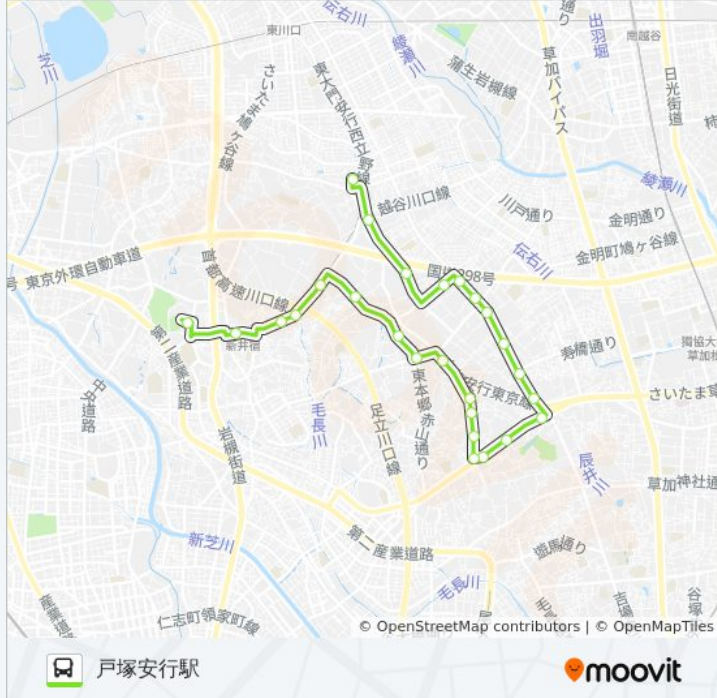

[路線スケジュールを見る](#)

川口市立医療センター

新井宿交差点

北新井宿

石神下

石神中

新町東

西立野西

停留所: 26

旅行期間: 43 分

路線概要:

安行原団地

安行診療所入口

安行川口青果市場

川口緑化センター

安行スポーツセンター

安行たたら荘

北部区画整理事務所

戸塚安行駅

川口05D バスのタイムスケジュールと路線図は、moovitapp.comのオフラインPDFでご覧いただけます。 [Moovit App](#)を使用して、ライブバスの時刻、電車のスケジュール、または地下鉄のスケジュール、東京内のすべての公共交通機関の手順を確認します。

[Moovitについて](#) ・ [MaaSソリューション](#) ・ [サポート対象国](#) ・ [Mooviterコミュニティ](#)