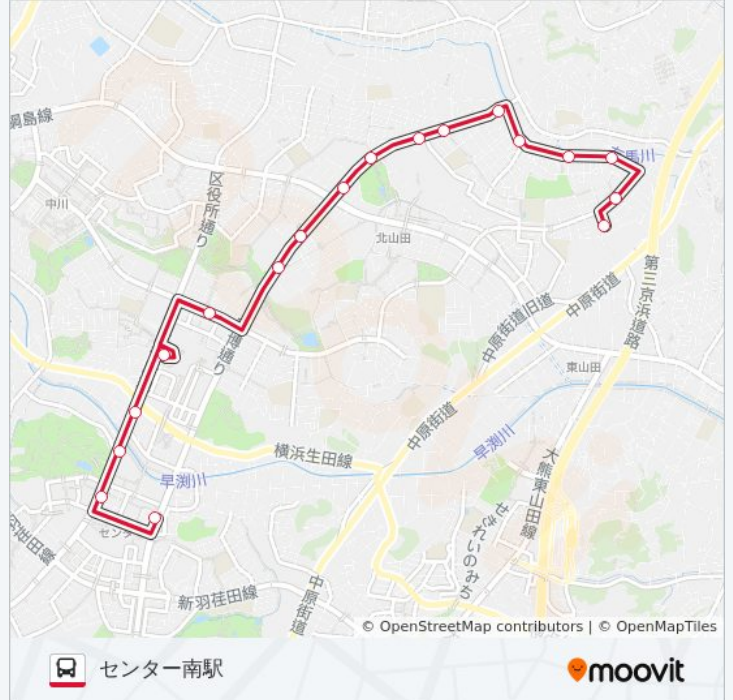

打越

東山田一丁目

国際プール正門前

エステスクエアセンター北

北山田交差点

石ヶ谷

ビュープラザセンター北

都筑医療センター入口

### 南31 バスタイムスケジュール

センター南駅ルート時刻表：

日曜日	09:07 - 18:20
月曜日	09:11 - 17:16
火曜日	09:11 - 17:16
水曜日	09:11 - 17:16
木曜日	09:11 - 17:16
金曜日	09:11 - 17:16
土曜日	09:07 - 18:20

### 南31 バス情報

道順: センター南駅

停留所: 18

旅行期間: 14 分

路線概要: