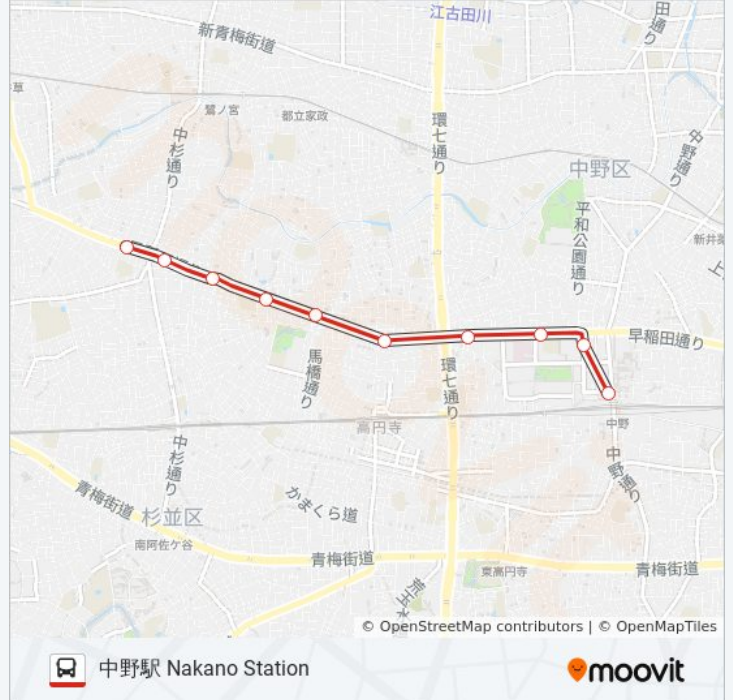

最終停車地: 中野駅 Nakano Station

10回停車

[路線スケジュールを見る](#)

阿佐谷営業所 Asagaya Eigyocho

阿佐谷北六丁目 Asagaya Kita 6-Chome

東原 Higashihara

お伊勢の森 Oisenomori

大和町三丁目 Yamatocho 3-Chome

高円寺通り Koenji-Dori

大新横丁 Daishin Yokocho

東京警察病院北門前 Tokyo Keisatsu Byoin
Kitamon Mae

中野けやき通り

中野駅 Nakano Station

中01-2 バスタイムスケジュール

中野駅 Nakano Stationルート時刻表：

日曜日	06:20
月曜日	06:20 - 06:26
火曜日	06:20 - 06:26
水曜日	06:20 - 06:26
木曜日	06:20 - 06:26
金曜日	06:20 - 06:26
土曜日	06:20

中01-2 バス情報**道順:** 中野駅 Nakano Station**停留所:** 10**旅行期間:** 16 分**路線概要:**

最終停車地: 阿佐谷営業所 Asagaya Eigyosho

11回停車

[路線スケジュールを見る](#)

中野駅 Nakano Station

中野けやき通り

東京警察病院北門前 Tokyo Keisatsu Byoin
Kitamon Mae

大新横丁 Daishin Yokocho

大場通り Daiba-Dori

高円寺通り Koenji-Dori

大和町三丁目 Yamatocho 3-Chome

お伊勢の森 Oisenomori

東原 Higashihara

阿佐谷北六丁目 Asagaya Kita 6-Chome

阿佐谷営業所 Asagaya Eigyosho

中01-2 バスタイムスケジュール