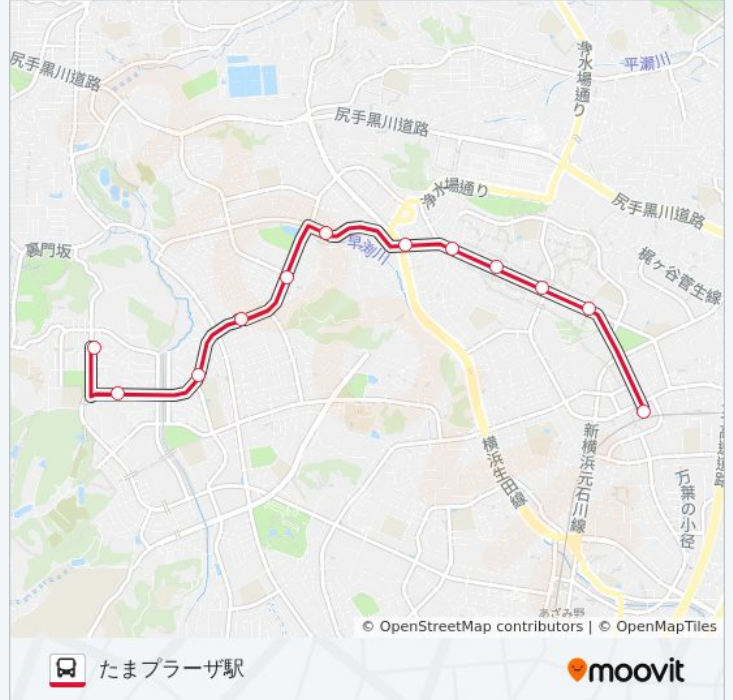

美しが丘三丁目

団地前

たまプラーザ駅

た41 バスタイムスケジュール

たまプラーザ駅ルート時刻表:

日曜日	05:30 - 22:45
月曜日	04:50 - 22:40
火曜日	04:50 - 22:40
水曜日	04:50 - 22:40
木曜日	04:50 - 22:40
金曜日	04:50 - 22:40
土曜日	05:23 - 22:45

た41 バス情報

道順: たまプラーザ駅

停留所: 12

旅行期間: 19 分

路線概要:

最終停車地: 虹が丘営業所

12回停車

[路線スケジュールを見る](#)

たまプラーザ駅

団地前