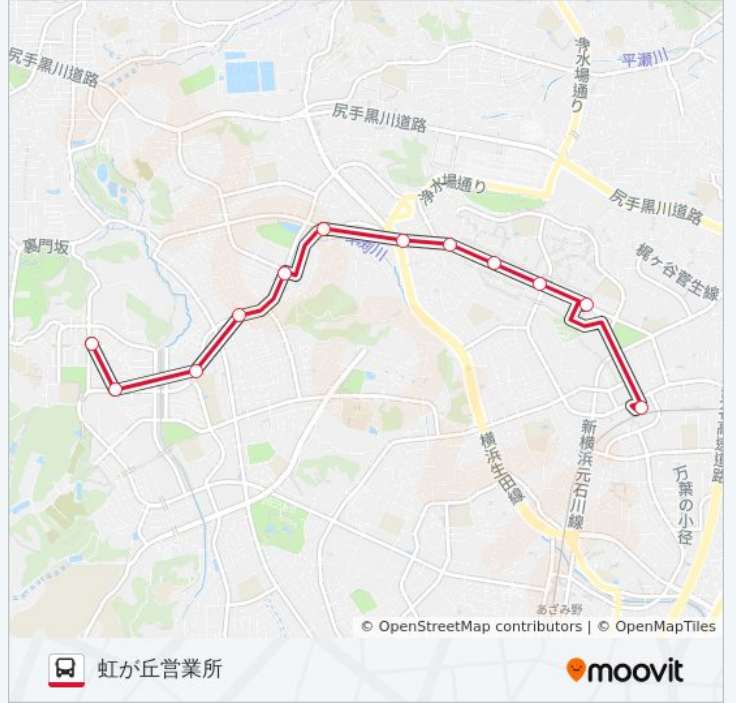

た41 バスのタイムスケジュールと路線図は、moovitapp.comのオフライン PDFでご覧いただけます。 [Moovit App](#)を使用して、ライブバスの時刻、電車のスケジュール、または地下鉄のスケジュール、東京内のすべての公共交通機関の手順を確認します。

[Moovitについて](#) ・ [MaaSソリューション](#) ・ [サポート対象国](#) ・ [Mooviterコミュニティ](#)

© 2024 Moovit - All Rights Reserved.

ライブで到着時間を確認する。