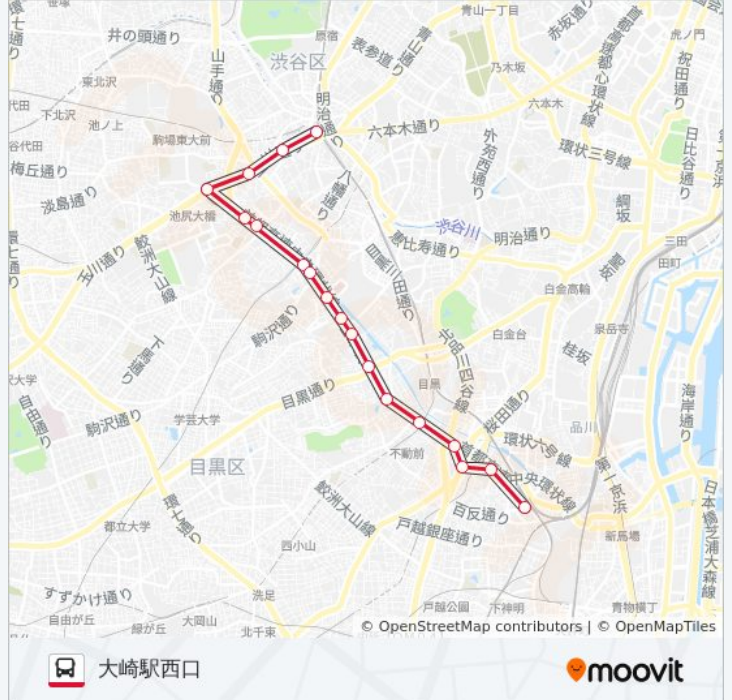

### 渋41 バスタイムスケジュール

大崎駅西口ルート時刻表:

日曜日	06:28 - 21:46
月曜日	06:28 - 22:10
火曜日	06:28 - 22:10
水曜日	06:28 - 22:10
木曜日	06:28 - 22:10
金曜日	06:28 - 22:10
土曜日	運行不可

### 渋41 バス情報

道順: 大崎駅西口

停留所: 18

旅行期間: 39 分

路線概要: