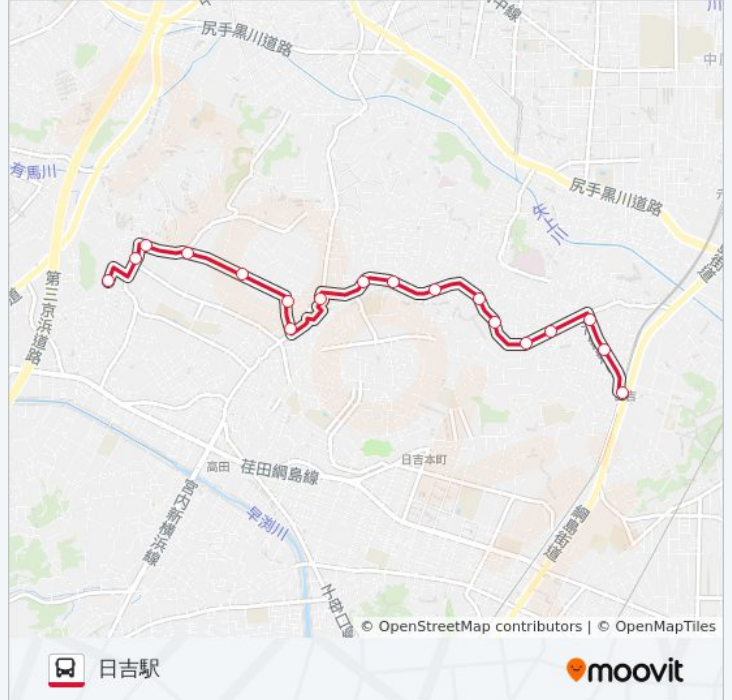

日21 バスタイムスケジュール

日吉駅ルート時刻表：

日曜日	06:23 - 22:22
月曜日	06:21 - 22:30
火曜日	06:21 - 22:30
水曜日	06:21 - 22:30
木曜日	06:21 - 22:30
金曜日	06:21 - 22:30
土曜日	運行不可

日21 バス情報

道順: 日吉駅

停留所: 18

旅行期間: 19 分

路線概要: