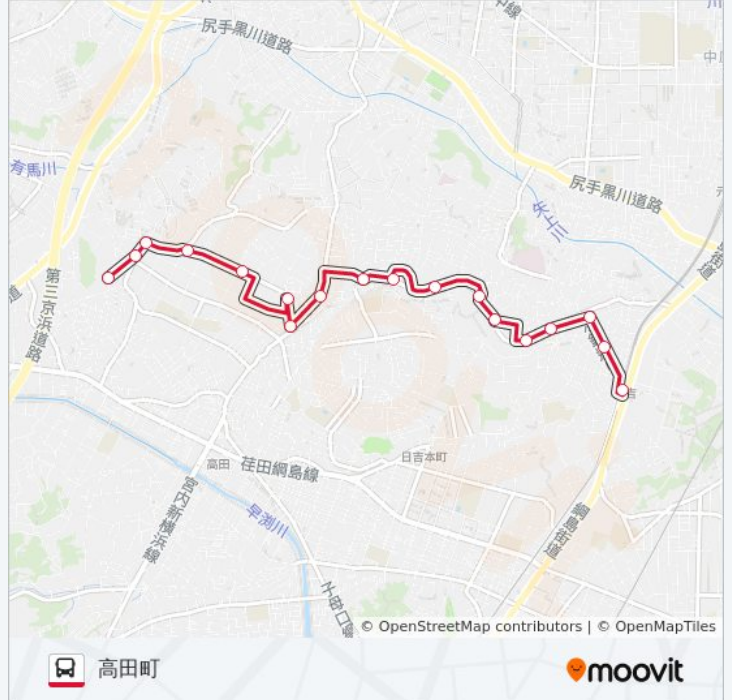

日21 バスタイムスケジュール

日吉駅ルート時刻表：

日曜日	06:23 - 22:22
月曜日	06:21 - 22:30
火曜日	06:21 - 22:30
水曜日	06:21 - 22:30
木曜日	06:21 - 22:30
金曜日	06:21 - 22:30
土曜日	運行不可

日21 バス情報

道順: 日吉駅

停留所: 18

旅行期間: 19 分

路線概要:

最終停車地: 高田町

18回停車

[路線スケジュールを見る](#)

- 日吉駅
- 日吉駅通り
- 日吉矢上
- 日吉町
- 常盤台
- グランド前 (港北区)
- 下田仲町
- 下田地蔵尊前
- 駒が橋
- 新田坂下
- 下田町
- 南原
- 下田町五丁目
- 天沼住宅入口
- 県営アパート
- 久未団地
- 西原
- 高田町

日21 バスタイムスケジュール

高田町ルート時刻表:

日曜日	06:30 - 22:55
月曜日	06:23 - 22:53
火曜日	06:23 - 22:53
水曜日	06:23 - 22:53
木曜日	06:23 - 22:53
金曜日	06:23 - 22:53
土曜日	運行不可

日21 バス情報

道順: 高田町

停留所: 18

旅行期間: 20 分

路線概要:

日21 バスのタイムスケジュールと路線図は、moovitapp.comのオフライン PDFでご覧いただけます。 [Moovit App](#)を使用して、ライブバスの時刻、電車のスケジュール、または地下鉄のスケジュール、東京内のすべての公共交通機関の手順を確認します。

[Moovitについて](#) ・ [MaaSソリューション](#) ・ [サポート対象国](#) ・ [Mooviterコミュニティ](#)