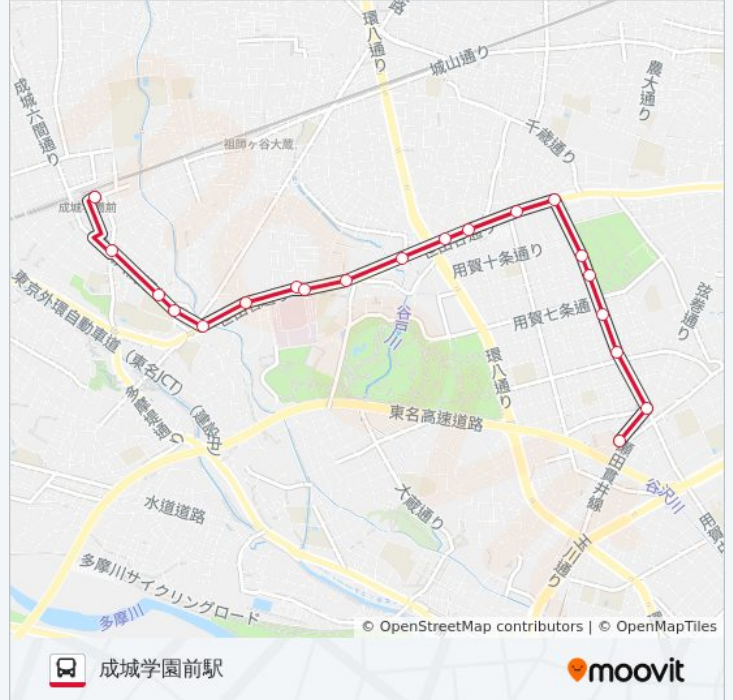

上用賀三丁目

駒大高校前

上用賀四丁目

用賀公団前

桜丘三丁目

関東中央病院前

宇山

三本杉

成城町

成城学園前駅

用06 バスタイムスケジュール

成城学園前駅ルート時刻表：

日曜日	運行不可
月曜日	16:10
火曜日	16:10
水曜日	16:10
木曜日	16:10
金曜日	16:10
土曜日	運行不可

用06 バス情報

道順: 成城学園前駅

停留所: 20

旅行期間: 29 分

路線概要:

最終停車地: 用賀駅

19回停車

[路線スケジュールを見る](#)

成城学園前駅

成城町

東京都大付属中高前