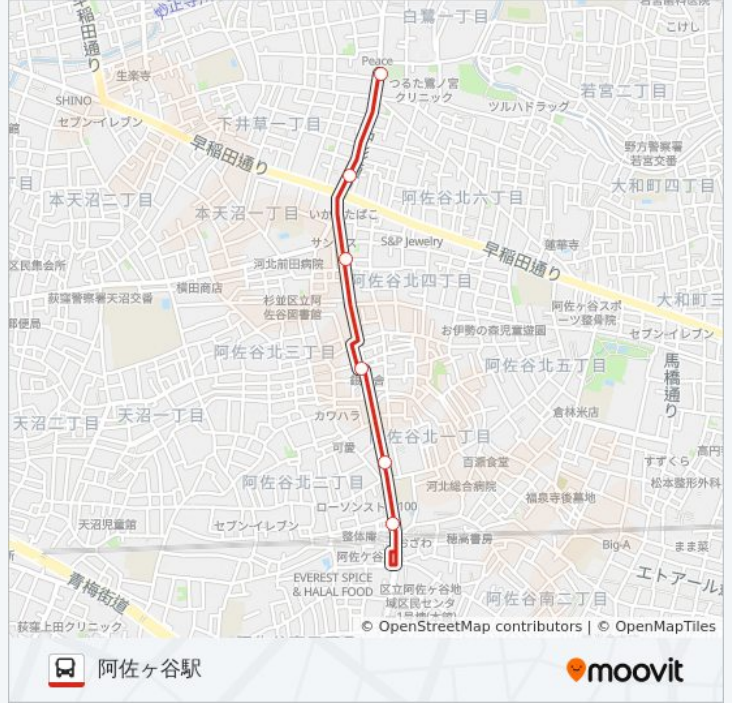

阿02 バス情報

道順: 白鷺一丁目 Shirasagi 1-Chome

停留所: 18

旅行期間: 23 分

路線概要:

最終停車地: 阿佐ヶ谷駅

6回停車

[路線スケジュールを見る](#)

白鷺一丁目 Shirasagi 1-Chome

阿佐谷北六丁目 Asagaya Kita 6-Chome

第九小学校 Daiku Shogakko

阿佐谷北一丁目 Asagaya Kita 1-Chome

世尊院前 Sesonin Mae

阿佐ヶ谷駅

阿02 バスタイムスケジュール

阿佐ヶ谷駅ルート時刻表:

日曜日	06:45 - 12:23
月曜日	06:43 - 09:55
火曜日	06:43 - 09:55
水曜日	06:43 - 09:55
木曜日	06:43 - 09:55
金曜日	06:43 - 09:55
土曜日	06:45 - 12:23

阿02 バス情報

道順: 阿佐ヶ谷駅

停留所: 6

旅行期間: 7 分

路線概要:

阿02 バスのタイムスケジュールと路線図は、moovitapp.comのオフラインPDFでご覧いただけます。 [Moovit App](#)を使用して、ライブバスの時刻、電車のスケジュール、または地下鉄のスケジュール、東京内のすべての公共交通機関の手順を確認します。