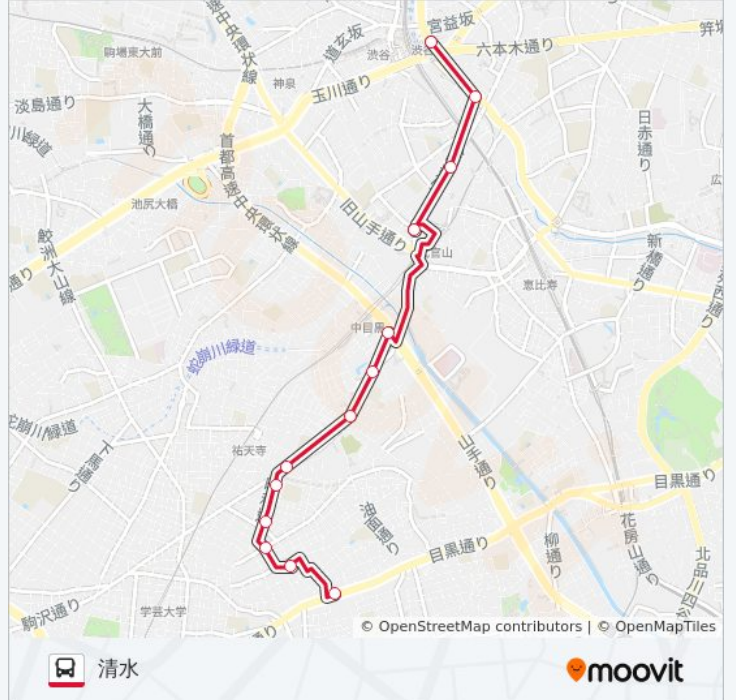

渋71 バスタイムスケジュール

清水ルート時刻表：

日曜日	21:45
月曜日	22:30
火曜日	22:30
水曜日	22:30
木曜日	22:30
金曜日	22:30
土曜日	運行不可

渋71 バス情報

道順: 清水

停留所: 13

旅行期間: 17 分

路線概要: