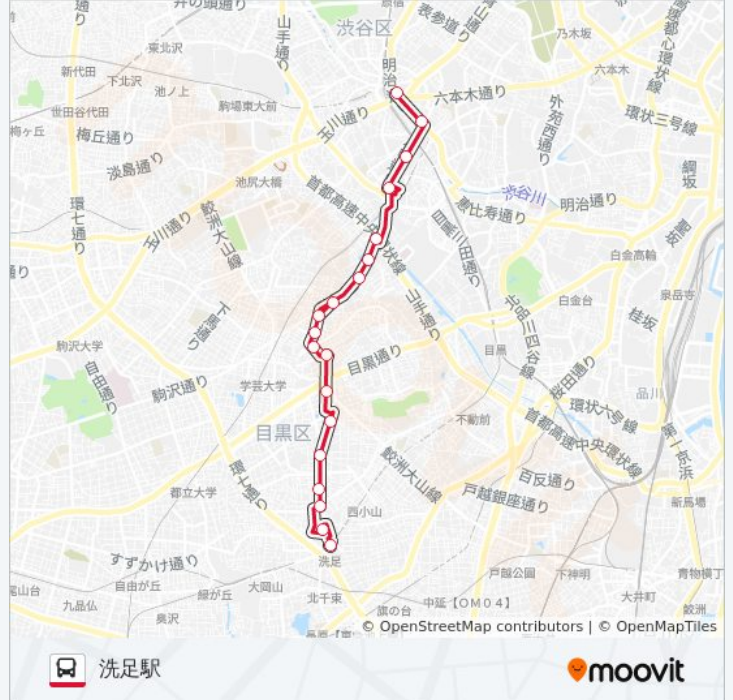

渋71 バスタイムスケジュール

洗足駅ルート時刻表：

日曜日	06:45 - 21:10
月曜日	06:29 - 22:10
火曜日	06:29 - 22:10
水曜日	06:29 - 22:10
木曜日	06:29 - 22:10
金曜日	06:29 - 22:10
土曜日	運行不可

渋71 バス情報

道順: 洗足駅

停留所: 19

旅行期間: 24 分

路線概要:

最終停車地: 清水

13回停車

[路線スケジュールを見る](#)

渋谷駅東口

並木橋

鉢山中学校東

代官山駅入口

正覚寺前