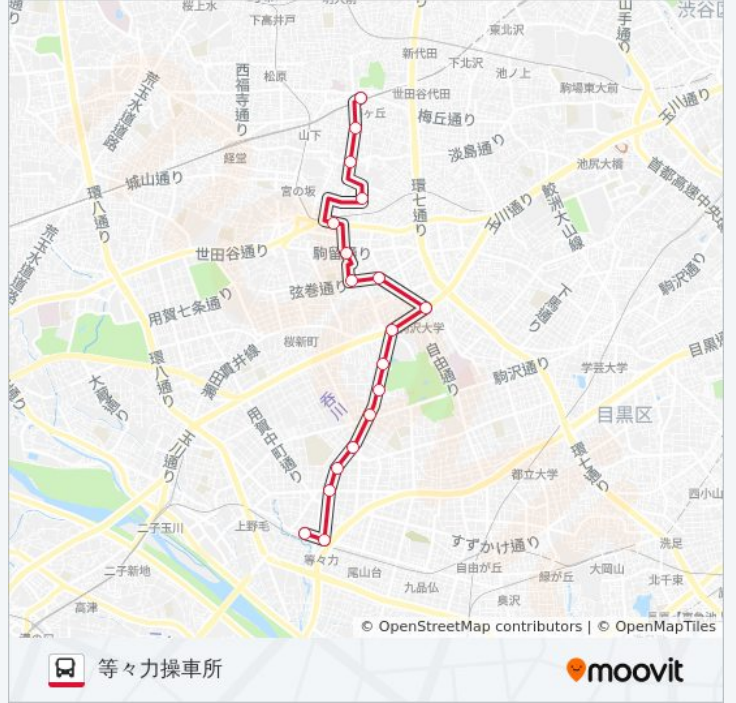

玉川警察署

園芸高校前

深沢坂上

深沢不動前

駒大深沢キャンパス前

駒沢公園西口

駒沢

駒沢大学駅前

日曜日	06:55 - 18:00
月曜日	06:40 - 18:35
火曜日	06:40 - 18:35
水曜日	06:40 - 18:35
木曜日	06:40 - 18:35
金曜日	06:40 - 18:35
土曜日	06:55 - 18:30

等13 バス情報

道順: 梅ヶ丘駅

停留所: 16

旅行期間: 40 分

路線概要:

最終停車地: 等々力操車所

18回停車

[路線スケジュールを見る](#)

- 梅ヶ丘駅
- 梅丘一丁目
- 国土館大学
- 世田谷区民会館
- 世田谷駅前
- 弦巻一丁目
- 向天神橋
- 駒沢中学校
- 駒沢大学駅前
- 駒沢
- 駒沢公園西口
- 駒大深沢キャンパス前
- 深沢不動前
- 深沢坂上
- 園芸高校前
- 玉川警察署
- 等々力
- 等々力操車所

等13 バスタイムスケジュール

等々力操車所ルート時刻表：

日曜日	07:10 - 18:13
月曜日	06:50 - 19:15
火曜日	06:50 - 19:15
水曜日	06:50 - 19:15
木曜日	06:50 - 19:15
金曜日	06:50 - 19:15
土曜日	07:10 - 18:45

等13 バス情報

道順: 等々力操車所

停留所: 18

旅行期間: 40 分

路線概要:

等13 バスのタイムスケジュールと路線図は、moovitapp.comのオフラインPDFでご覧いただけます。 [Moovit App](#)を使用して、ライブバスの時刻、電車のスケジュール、または地下鉄のスケジュール、東京内のすべての公共交通機関の手順を確認します。

[Moovitについて](#) ・ [MaaSソリューション](#) ・ [サポート対象国](#) ・ [Mooviterコミュニティ](#)