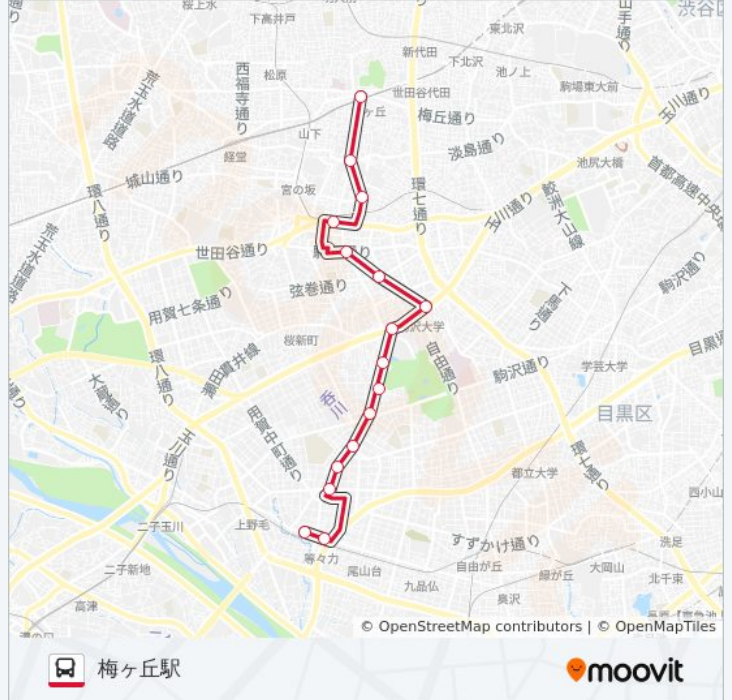

玉川警察署

園芸高校前

深沢坂上

深沢不動前

駒大深沢キャンパス前

駒沢公園西口

駒沢

駒沢大学駅前

駒沢中学校

弦巻一丁目

世田谷駅前

世田谷区民会館

国土館大学

梅ヶ丘駅

等13 バスタイムスケジュール

梅ヶ丘駅ルート時刻表：

日曜日	06:55 - 18:00
月曜日	06:40 - 18:35
火曜日	06:40 - 18:35
水曜日	06:40 - 18:35
木曜日	06:40 - 18:35
金曜日	06:40 - 18:35
土曜日	06:55 - 18:30

等13 バス情報

道順: 梅ヶ丘駅

停留所: 16

旅行期間: 40 分

路線概要:

最終停車地: 等々力操車所

18回停車

[路線スケジュールを見る](#)

- 梅ヶ丘駅
- 梅丘一丁目
- 国土館大学
- 世田谷区民会館
- 世田谷駅前
- 弦巻一丁目
- 向天神橋
- 駒沢中学校
- 駒沢大学駅前
- 駒沢
- 駒沢公園西口
- 駒大深沢キャンパス前
- 深沢不動前
- 深沢坂上
- 園芸高校前
- 玉川警察署
- 等々力
- 等々力操車所

等13 バスタイムスケジュール

等々力操車所ルート時刻表：

日曜日	07:10 - 18:13
月曜日	06:50 - 19:15
火曜日	06:50 - 19:15
水曜日	06:50 - 19:15
木曜日	06:50 - 19:15
金曜日	06:50 - 19:15
土曜日	07:10 - 18:45