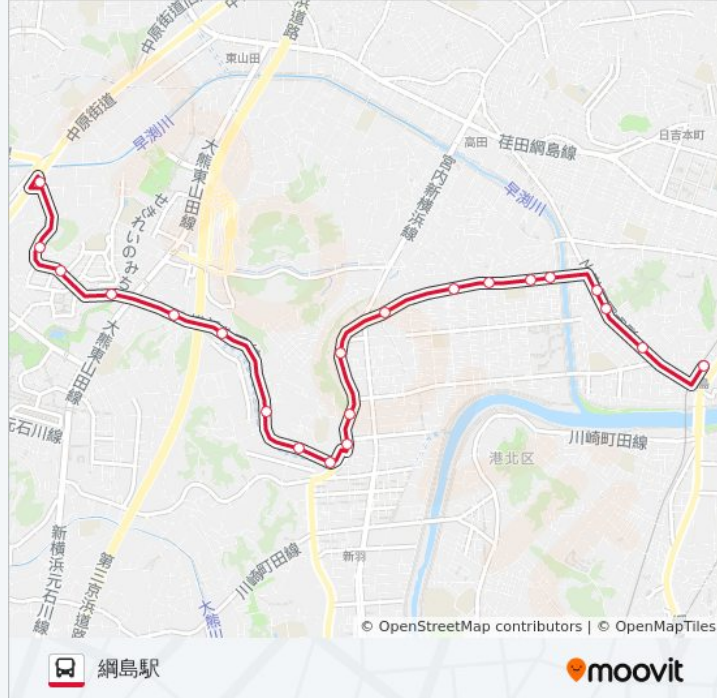

網71 バス情報

道順: 網島駅

停留所: 21

旅行期間: 25分

路線概要:

上町 (港北区)

別所

綱島駅