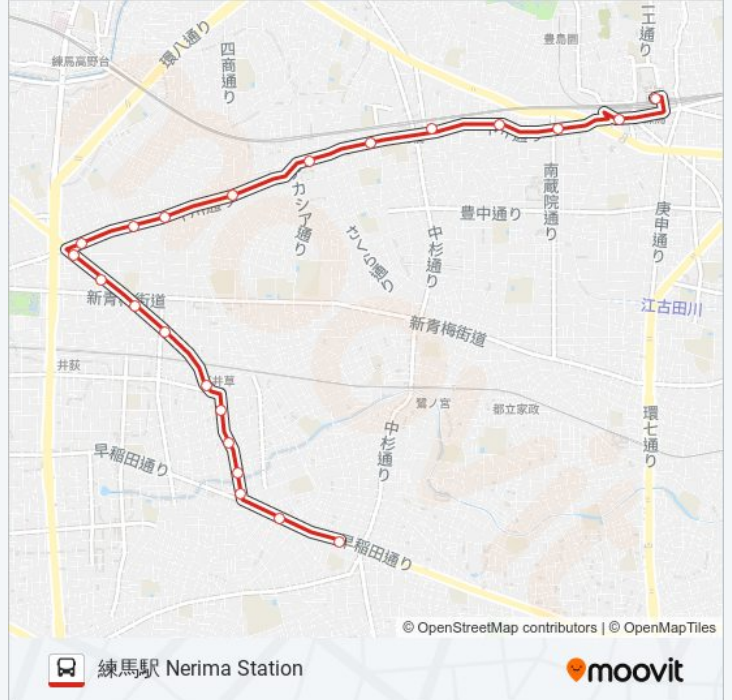

井草二丁目 Igusa 2-Chome

八成橋 Hachinari-Bashi

八成橋東 Hachinari-Bashi Higashi

南田中一丁目 Minami-Tanaka 1-Chome

南田中 Minami-Tanaka

富士見台一丁目 Fujimidai 1-Chome

富士見台駅 Fujimidai Station

中村北四丁目 Nakamura Kita 4-Chome

中村橋駅 Nakamurabashi Station

中村北二丁目 Nakamura Kita 2-Chome

東電支社前 Toden Shisha Mae

練馬区役所入口 Nerima Kuyakusho Iriguchi

荻07-1 バスタイムスケジュール

練馬駅 Nerima Stationルート時刻表:

日曜日	06:49
月曜日	06:22
火曜日	06:22
水曜日	06:22
木曜日	06:22
金曜日	06:22
土曜日	06:49

荻07-1 バス情報

道順: 練馬駅 Nerima Station

停留所: 22

旅行期間: 24 分

路線概要:

練馬駅 Nerima Station

荻07-1 バスのタイムスケジュールと路線図は、moovitapp.comのオフラインPDFでご覧いただけます。Moovit Appを使用して、ライブバスの時刻、電車のスケジュール、または地下鉄のスケジュール、東京内のすべての公共交通機関の手順を確認します。