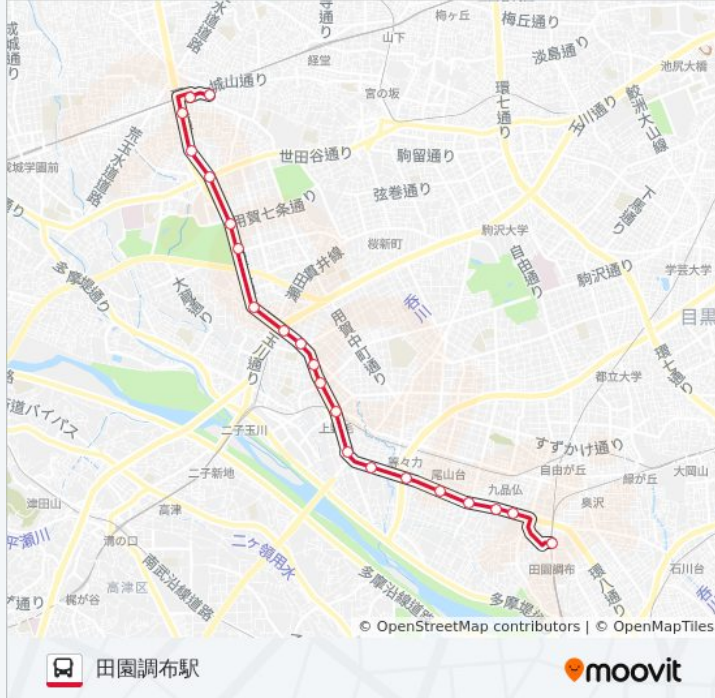

## 園01 バスタイムスケジュール

田園調布駅ルート時刻表：

日曜日	06:13 - 21:20
月曜日	06:13 - 21:20
火曜日	06:13 - 21:20
水曜日	06:13 - 21:20
木曜日	06:13 - 21:20
金曜日	06:13 - 21:20
土曜日	運行不可

## 園01 バス情報

道順: 田園調布駅

停留所: 21

旅行期間: 33 分

路線概要:

雙葉学園前

浄水場前

田園調布駅

園01 バスのタイムスケジュールと路線図は、moovitapp.comのオフラインPDFでご覧いただけます。 [Moovit App](#)を使用して、ライブバスの時刻、電車のスケジュール、または地下鉄のスケジュール、東京内のすべての公共交通機関の手順を確認します。

[Moovitについて](#) ・ [MaaSソリューション](#) ・ [サポート対象国](#) ・ [Mooviterコミュニティ](#)