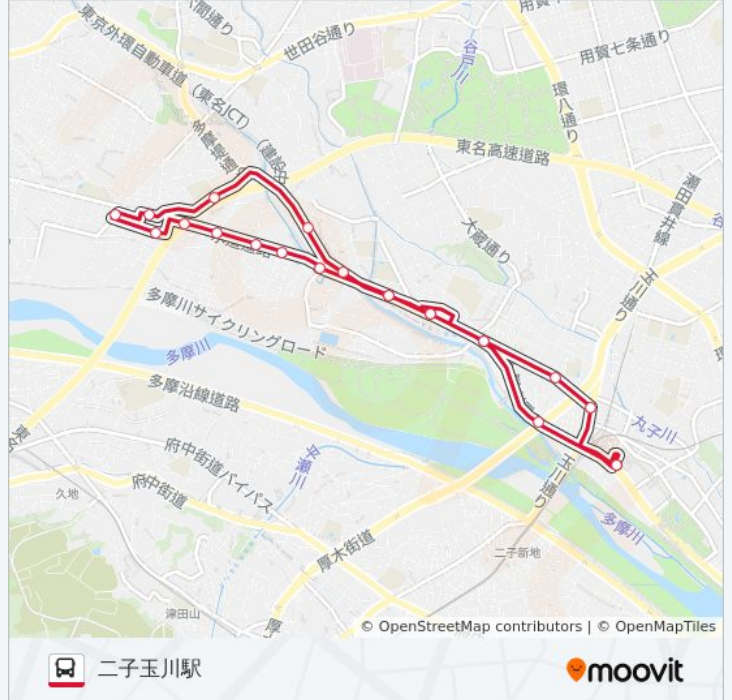

玉04 バス行二子玉川駅にはルートが1つあります。平日の運行時間は次のとおりです。

(1) 二子玉川駅：10:30 - 16:36

Moovitアプリを使用して、最寄りの玉04 バス駅を見つけ、次の玉04バスが到着するのはいつかを調べることができます。

最終停車地: 二子玉川駅

22回停車

[路線スケジュールを見る](#)

二子玉川駅
二子玉川
中耕地
吉沢
世田谷総合高校
砧南中学校前
天神森橋
宇奈根一丁目
宇奈根ハンカチ公園
宇奈根地区会館
交通安全教育センター入口
喜多見一丁目
喜多見公園
荒玉水道
喜多見小学校
永安寺前
鎌田
砧南中学校前
世田谷総合高校
吉沢
二子玉川緑地前

玉04 バスタイムスケジュール

二子玉川駅ルート時刻表：

日曜日	10:14 - 16:58
月曜日	10:30 - 16:36
火曜日	10:30 - 16:36
水曜日	10:30 - 16:36
木曜日	10:30 - 16:36
金曜日	10:30 - 16:36
土曜日	運行不可

玉04 バス情報

道順: 二子玉川駅

停留所: 22

旅行期間: 39 分

路線概要:

玉04 バスのタイムスケジュールと路線図は、moovitapp.comのオフラインPDFでご覧いただけます。 [Moovit App](#)を使用して、ライブバスの時刻、電車のスケジュール、または地下鉄のスケジュール、東京内のすべての公共交通機関の手順を確認します。

[Moovitについて](#) ・ [MaaSソリューション](#) ・ [サポート対象国](#) ・ [Mooviterコミュニティ](#)