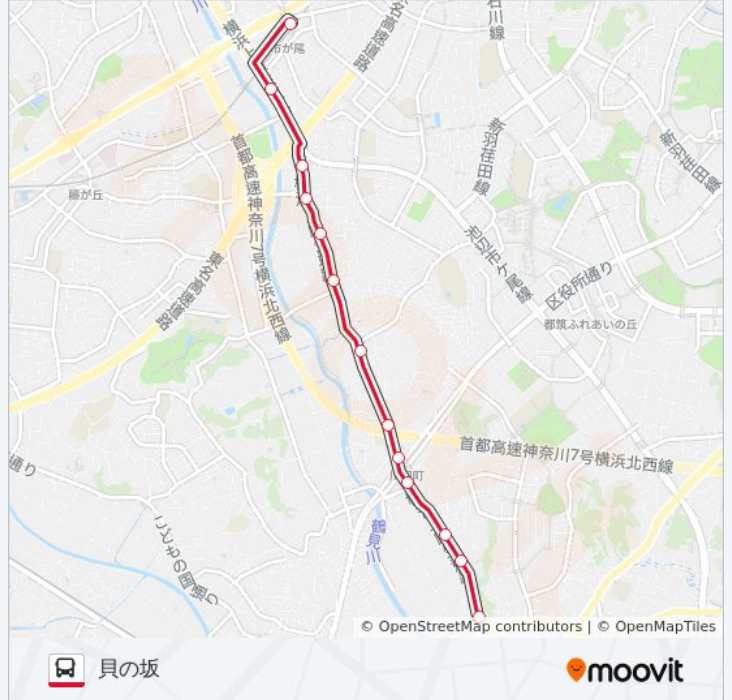

市03 バス情報

道順: 市が尾駅

停留所: 29

旅行期間: 45 分

路線概要:

川和町

下市が尾

下根

川和町

川和小学校前

瑞雲寺前

川和公会堂前

川和町郵便局

川和団地下

貝の坂

市03 バスタイムスケジュール

貝の坂ルート時刻表：

| | |
|-----|---------------|
| 日曜日 | 22:05 - 22:30 |
| 月曜日 | 22:26 - 22:52 |
| 火曜日 | 22:26 - 22:52 |
| 水曜日 | 22:26 - 22:52 |
| 木曜日 | 22:26 - 22:52 |
| 金曜日 | 22:26 - 22:52 |
| 土曜日 | 22:15 - 22:45 |

市03 バス情報

道順: 貝の坂

停留所: 13

旅行期間: 12 分

路線概要:

市03 バスのタイムスケジュールと路線図は、moovitapp.comのオフラインPDFでご覧いただけます。 [Moovit App](#)を使用して、ライブバスの時刻、電車のスケジュール、または地下鉄のスケジュール、東京内のすべての公共交通機関の手順を確認します。

[Moovitについて](#) ・ [MaaSソリューション](#) ・ [サポート対象国](#) ・ [Mooviterコミュニティ](#)