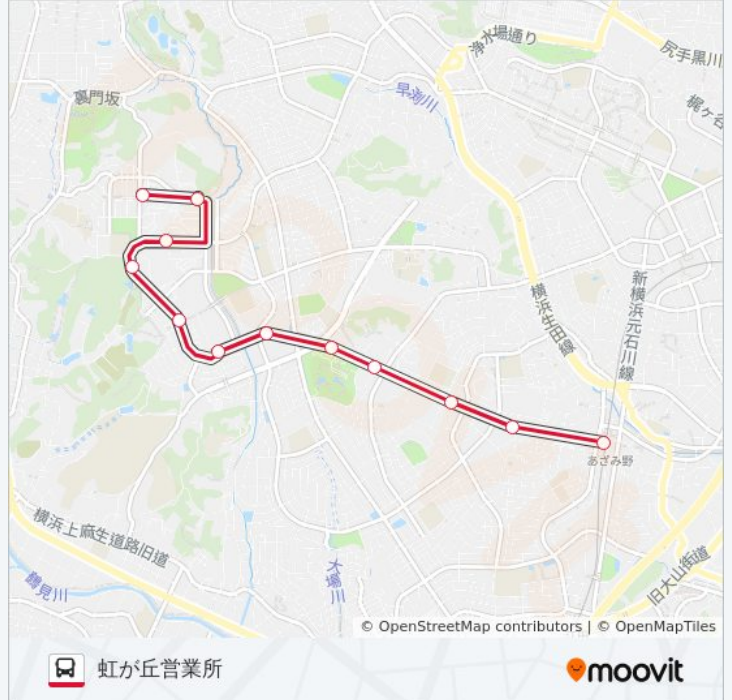

旅行期間: 15 分

路線概要:

最終停車地: 虹が丘営業所

12回停車

[路線スケジュールを見る](#)

- あざみ野駅
- あざみ野二丁目
- あざみ野団地
- 大場町
- あざみ野ガーデンズ
- すすき野一丁目
- もみの木台
- すすき野二丁目
- 虹が丘小学校
- 虹が丘団地
- 虹が丘二丁目
- 虹が丘営業所

あ28 バスタイムスケジュール

虹が丘営業所ルート時刻表:

日曜日	22:40 - 23:10
月曜日	23:04 - 23:14
火曜日	23:04 - 23:14
水曜日	23:04 - 23:14
木曜日	23:04 - 23:14
金曜日	23:04 - 23:14
土曜日	22:40 - 23:14

あ28 バス情報

道順: 虹が丘営業所

停留所: 12

旅行期間: 16 分

路線概要:

あ28 バスのタイムスケジュールと路線図は、moovitapp.comのオフラインPDFでご覧いただけます。 [Moovit App](#)を使用して、ライブバスの時刻、電車のスケジュール、または地下鉄のスケジュール、東京内のすべての公共交通機関の手順を確認します。