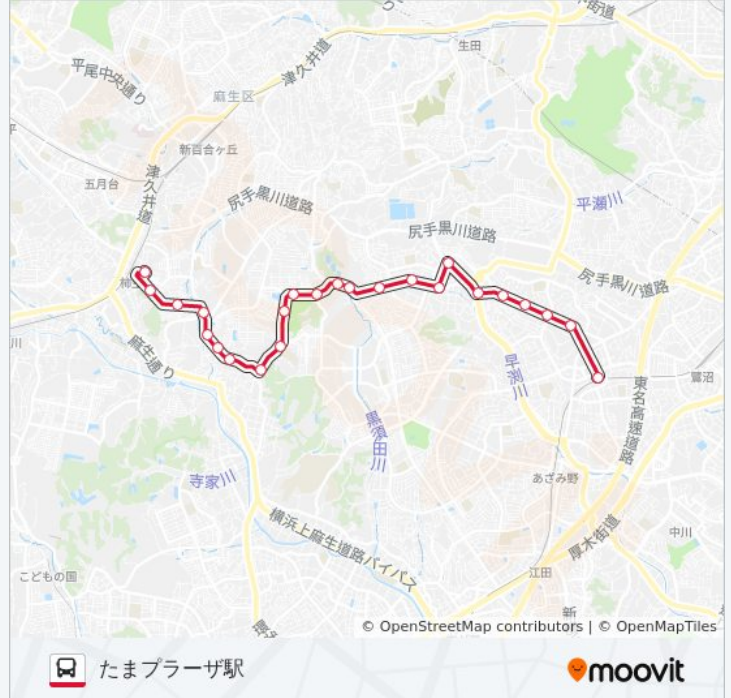

柿01 バス情報

道順: たまプラーザ駅

停留所: 24

旅行期間: 32 分

路線概要:

美しが丘三丁目

団地前

たまプラーザ駅

## 最終停車地: 柿生駅前

24回停車

[路線スケジュールを見る](#)

たまプラーザ駅

団地前

美しが丘三丁目

平津

平津三叉路