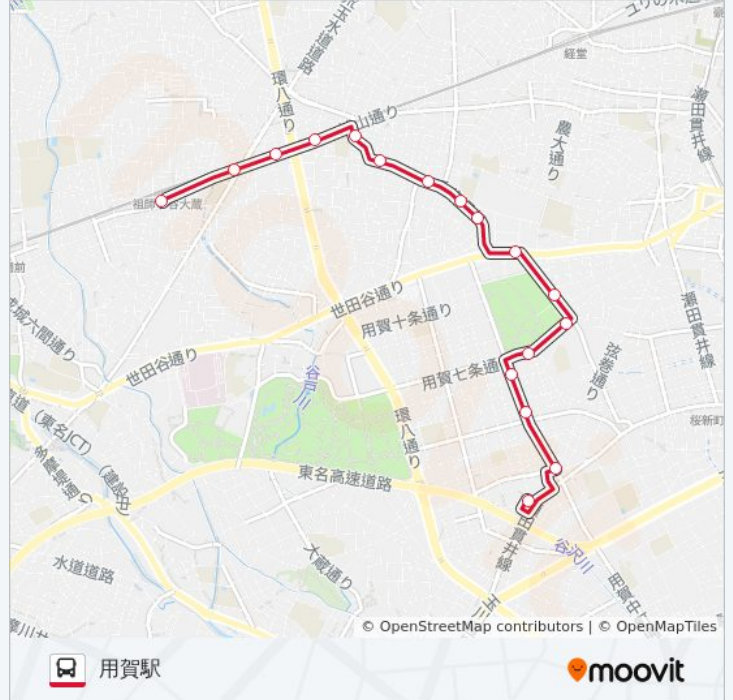

🚌 用01

用賀駅

アプリを使って見る

用01 バス行（用賀駅）には2ルートがあります。平日の運行時間は次のとおりです。

（1）用賀駅：06:30 - 22:11（2）祖師ヶ谷大蔵駅：06:10 - 21:51

Moovitアプリを使用して、最寄りの用01 バス駅を見つけ、次の用01バスが到着するのはいつかを調べることができます。

**最終停車地: 用賀駅**

17回停車

[路線スケジュールを見る](#)

祖師ヶ谷大蔵駅  
山野小学校  
笠森稻荷前  
桜丘五丁目  
千歳船橋  
笹原小学校  
桜丘住宅  
桜丘中学  
農大成人学校前  
農大前  
競走馬総合研究所  
覆馬場  
馬事公苑前駐在所  
駒大高校前  
上用賀三丁目  
用賀  
用賀駅

**用01 バスタイムスケジュール**

用賀駅ルート時刻表：

日曜日	07:24 - 21:28
月曜日	06:30 - 22:11
火曜日	06:30 - 22:11
水曜日	06:30 - 22:11
木曜日	06:30 - 22:11
金曜日	06:30 - 22:11
土曜日	07:28 - 21:28

**用01 バス情報**

道順: 用賀駅

停留所: 17

旅行期間: 24 分

路線概要:

## 最終停車地: 祖師ヶ谷大蔵駅

17回停車

[路線スケジュールを見る](#)

用賀駅

用賀

上用賀三丁目

駒大高校前

馬事公苑前駐在所