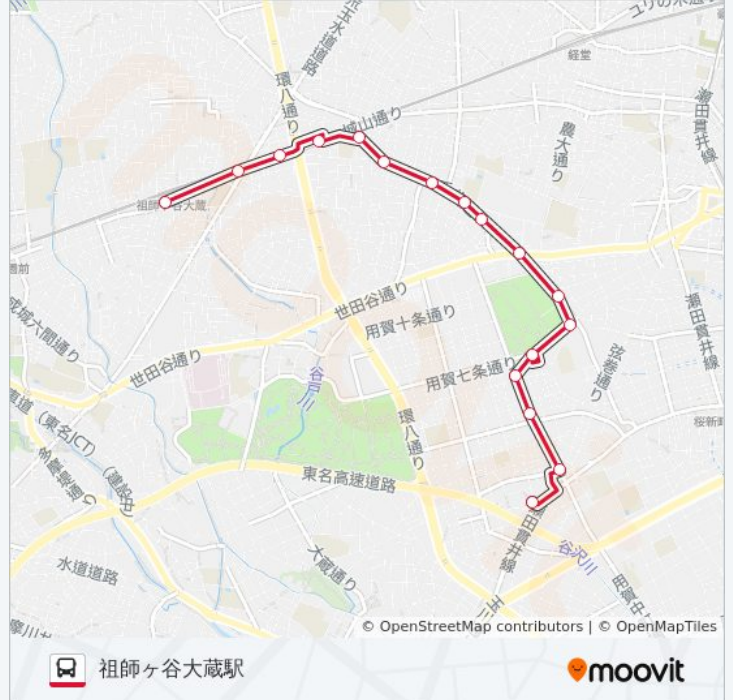

## 用01 バスタイムスケジュール

祖師ヶ谷大蔵駅ルート時刻表：

日曜日	07:00 - 21:00
月曜日	06:10 - 21:51
火曜日	06:10 - 21:51
水曜日	06:10 - 21:51
木曜日	06:10 - 21:51
金曜日	06:10 - 21:51
土曜日	07:00 - 21:00

## 用01 バス情報

道順: 祖師ヶ谷大蔵駅

停留所: 17

旅行期間: 25 分

路線概要:

用01 バスのタイムスケジュールと路線図は、moovitapp.comのオフラインPDFでご覧いただけます。 [Moovit App](#)を使用して、ライブバスの時刻、電車のスケジュール、または地下鉄のスケジュール、東京内のすべての公共交通機関の手順を確認します。

[Moovitについて](#) ・ [MaaSソリューション](#) ・ [サポート対象国](#) ・ [Mooviterコミュニティ](#)