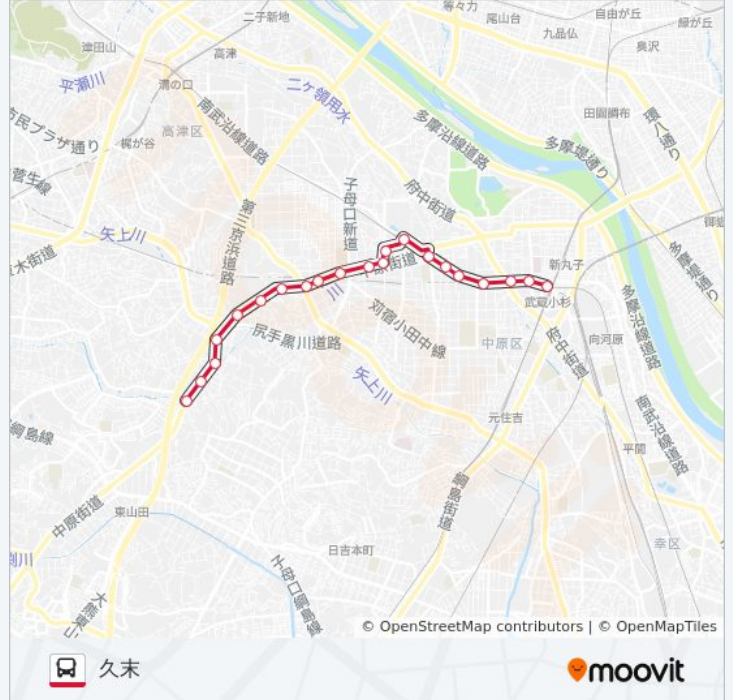

鷺02 バス行（久末）には4ルートがあります。平日の運行時間は次のとおりです。

（1）久末：22:43 - 22:55（2）小杉駅前：06:39 - 11:37（3）新城駅前：06:54 - 07:45（4）鷺沼駅：06:12 - 22:31
Moovitアプリを使用して、最寄りの鷺02 バス駅を見つけ、次の鷺02バスが到着するのはいつかを調べることができます。

最終停車地: 久末

21回停車

[路線スケジュールを見る](#)

小杉駅前
小杉町
小杉御殿町
今井上町
サントリー前
上小田中
中原会館
中原駅前
中原駅入口
大戸小学校前
新城
下新城
岩川
千年
影向寺
能満寺
野川
野川くぬぎ坂
山崎
妙法寺下
久末

鷺02 バスタイムスケジュール

久末ルート時刻表：

日曜日	運行不可
月曜日	22:43 - 22:55
火曜日	22:43 - 22:55
水曜日	22:43 - 22:55
木曜日	22:43 - 22:55
金曜日	22:43 - 22:55
土曜日	運行不可

鷺02 バス情報

道順: 久末

停留所: 21

旅行期間: 23 分

路線概要:

最終停車地: 小杉駅前

33回停車

[路線スケジュールを見る](#)

鷺02 バス情報

道順: 小杉駅前

停留所: 33

旅行期間: 44 分

路線概要:

影向寺

千年

岩川