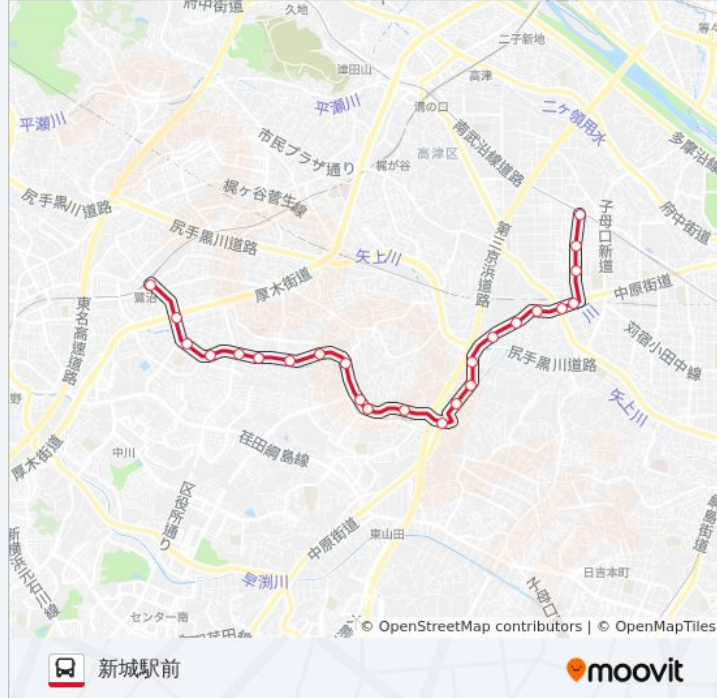

稲荷坂（宮前区）

南野川

和田八幡宮下

久末

妙法寺下

鷺02 バスタイムスケジュール

新城駅前ルート時刻表：

日曜日	運行不可
月曜日	06:54 - 07:45
火曜日	06:54 - 07:45
水曜日	06:54 - 07:45
木曜日	06:54 - 07:45
金曜日	06:54 - 07:45
土曜日	運行不可

鷺02 バス情報

道順: 新城駅前

停留所: 24

旅行期間: 37 分

路線概要:

- 山崎
- 野川くぬぎ坂
- 野川
- 能満寺
- 影向寺
- 千年
- 岩川
- 千年新町
- 児童公園前
- 新城駅前

最終停車地: 鷺沼駅

33回停車

[路線スケジュールを見る](#)

- 小杉駅前
- 小杉町
- 小杉御殿町
- 今井上町
- サントリー前
- 上小田中
- 中原会館
- 中原駅前
- 中原駅入口
- 大戸小学校前
- 新城
- 下新城
- 岩川
- 千年
- 影向寺
- 能満寺
- 野川
- 野川くぬぎ坂

鷺02 バスタイムスケジュール

鷺沼駅ルート時刻表：

日曜日	06:17 - 22:25
月曜日	06:12 - 22:31
火曜日	06:12 - 22:31
水曜日	06:12 - 22:31
木曜日	06:12 - 22:31
金曜日	06:12 - 22:31
土曜日	06:13 - 22:25

鷺02 バス情報

道順: 鷺沼駅

停留所: 33

旅行期間: 46 分

路線概要:

山崎

妙法寺下

久末