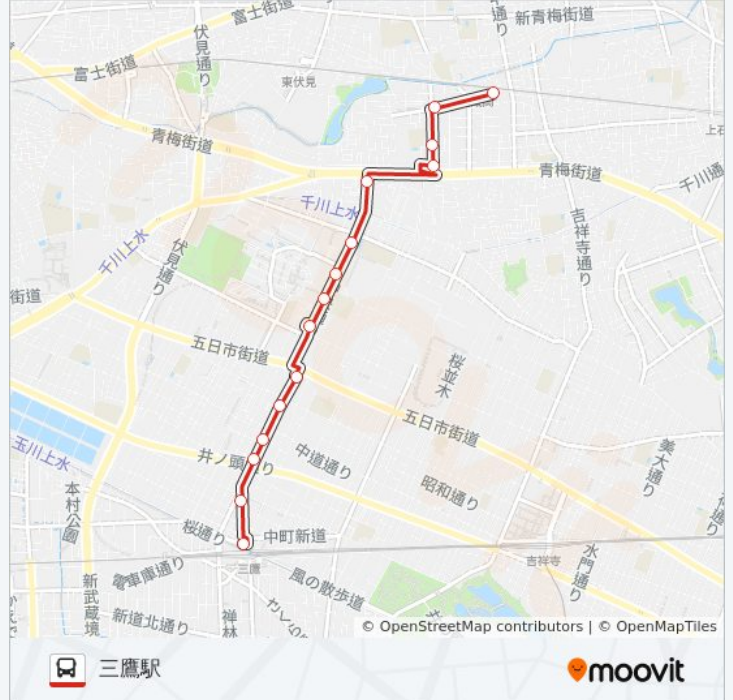

鷹02 バス行（三鷹駅）には2ルートがあります。平日の運行時間は次のとおりです。

（1）三鷹駅：06:35 - 21:07（2）武蔵関駅 Musashi-Seki Station：06:57 - 21:32

Moovitアプリを使用して、最寄りの鷹02 バス駅を見つけ、次の鷹02バスが到着するのはいつかを調べることができます。

最終停車地: 三鷹駅

15回停車

[路線スケジュールを見る](#)

- 武蔵関駅 Musashi-Seki Station
- 関町北二丁目 Sekimachi Kita 2-Chome
- 関町北三丁目 Sekimachi Kita 3-Chome
- 慈雲堂前 Jiundo Mae
- 北裏 Kitaura
- 市営プール
- 武蔵野市役所前 Musashino Shiyakusho Mae
- 緑町住宅
- 緑町一丁目 Midoricho 1-Chome
- 市民文化会館入口 Shimin Bunka Kaikan Iriguchi
- 保健所前 Hokenjo Mae
- 西久保二丁目 Nishikubo 2-Chome
- 横河入口 Yokogawa Iriguchi
- 武蔵野警察署前 Musashino Keisatsusho Mae
- 三鷹駅

鷹02 バスタイムスケジュール

三鷹駅ルート時刻表：

日曜日	06:35 - 21:21
月曜日	06:35 - 21:07
火曜日	06:35 - 21:07
水曜日	06:35 - 21:07
木曜日	06:35 - 21:07
金曜日	06:35 - 21:07
土曜日	06:35 - 21:21

鷹02 バス情報

道順: 三鷹駅

停留所: 15

旅行期間: 20 分

路線概要:

最終停車地: 武蔵関駅 Musashi-Seki Station

17回停車

[路線スケジュールを見る](#)

- 三鷹駅
- 東急ストア
- 武蔵野警察署前 Musashino Keisatsusho Mae
- 横河入口 Yokogawa Iriguchi
- 西久保二丁目 Nishikubo 2-Chome
- 保健所前 Hokenjo Mae
- 市民文化会館入口 Shimin Bunka Kaikan Iriguchi
- 緑町一丁目 Midoricho 1-Chome
- 緑町住宅
- 武蔵野市役所前 Musashino Shiyakusho Mae
- 市営プール
- 北裏 Kitaura
- 慈雲堂前 Jiundo Mae
- 関町郵便局 Sekimachi Yubinkyoku
- 関町三丁目 Sekimachi 3-Chome
- 関町北一丁目 Sekimachi Kita 1-Chome
- 武蔵関駅 Musashi-Seki Station

停留所: 17

旅行期間: 22 分

路線概要:

鷹02 バスのタイムスケジュールと路線図は、moovitapp.comのオフラインPDFでご覧いただけます。 [Moovit App](#)を使用して、ライブバスの時刻、電車のスケジュール、または地下鉄のスケジュール、東京内のすべての公共交通機関の手順を確認します。

[Moovitについて](#) ・ [MaaSソリューション](#) ・ [サポート対象国](#) ・ [Mooviterコミュニティ](#)