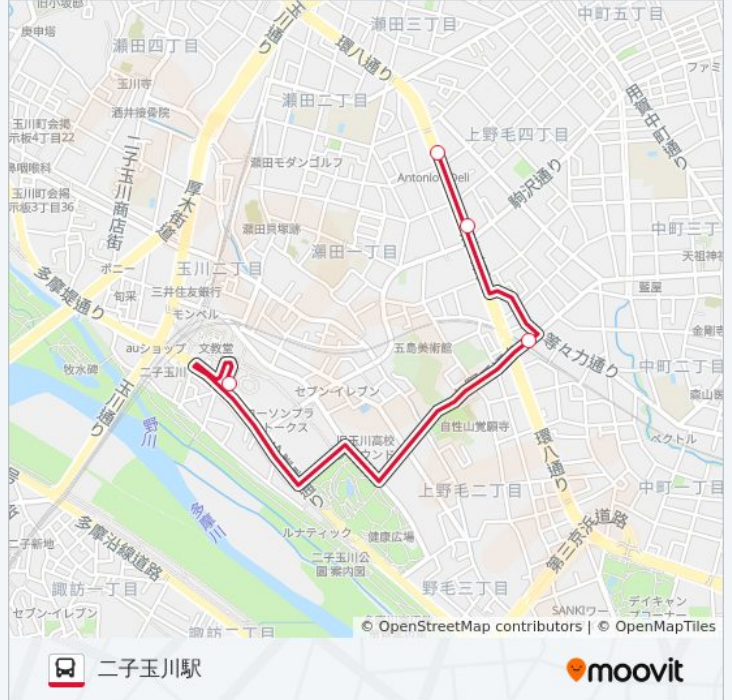

**最終停車地: 二子玉川駅**

4回停車

[路線スケジュールを見る](#)

瀬田営業所

多摩美術大学

上野毛駅

二子玉川駅

## 玉11 バスタイムスケジュール

二子玉川駅ルート時刻表：

日曜日	06:48 - 10:59
月曜日	06:40 - 07:02
火曜日	06:40 - 07:02
水曜日	06:40 - 07:02
木曜日	06:40 - 07:02
金曜日	06:40 - 07:02
土曜日	06:48 - 10:59

## 玉11 バス情報

道順: 二子玉川駅

停留所: 4

旅行期間: 8 分

路線概要: