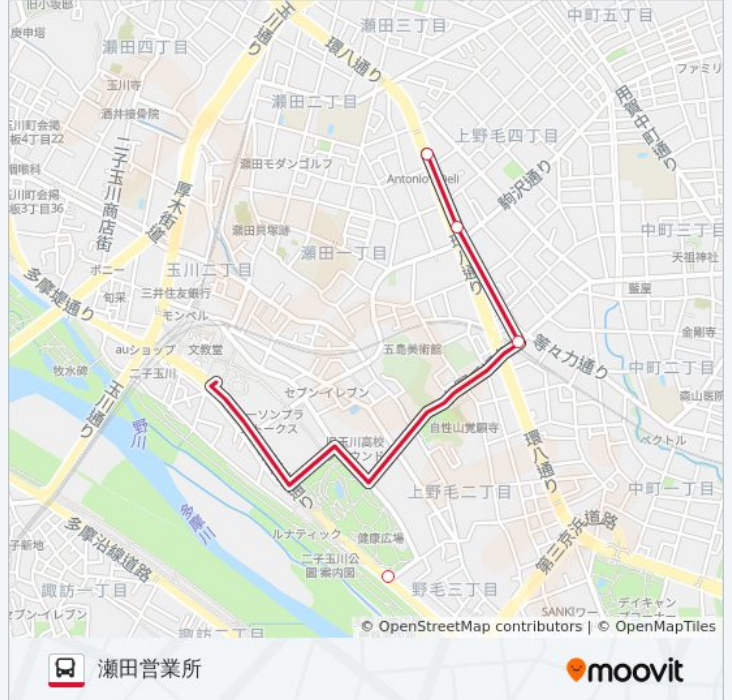

## 玉11 バス情報

道順: 小杉駅東口

停留所: 14

旅行期間: 29 分

路線概要:

## 玉11 バスタイムスケジュール

瀬田営業所ルート時刻表:

日曜日	22:16 - 22:17
月曜日	22:37 - 22:40
火曜日	22:37 - 22:40
水曜日	22:37 - 22:40
木曜日	22:37 - 22:40
金曜日	22:37 - 22:40
土曜日	運行不可

## 玉11 バス情報

道順: 瀬田営業所

停留所: 15

旅行期間: 8分

路線概要:

玉11 バスのタイムスケジュールと路線図は、moovitapp.comのオフラインPDFでご覧いただけます。 [Moovit App](#)を使用して、ライブバスの時刻、電車のスケジュール、または地下鉄のスケジュール、東京内のすべての公共交通機関の手順を確認します。

[Moovitについて](#) ・ [MaaSソリューション](#) ・ [サポート対象国](#) ・ [Mooviterコミュニティ](#)