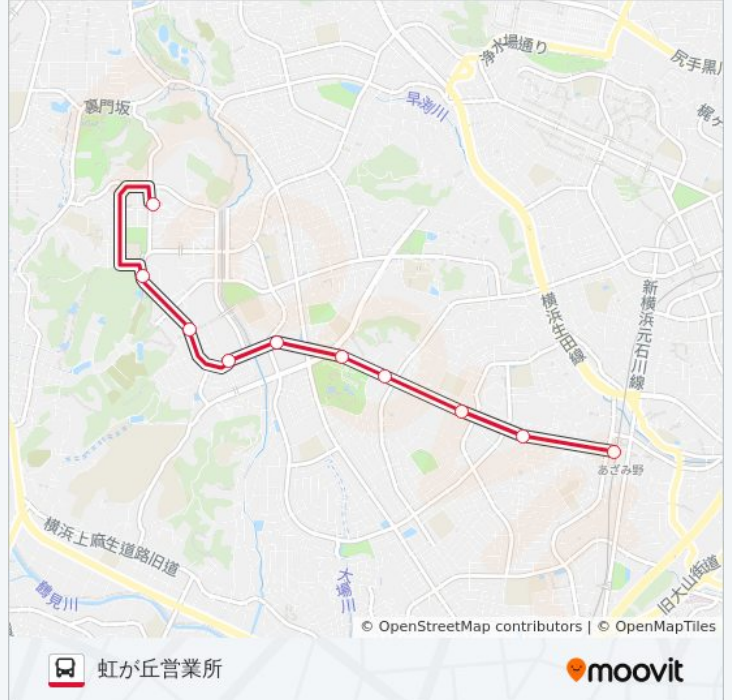

### あ24 バスタイムスケジュール

虹が丘営業所ルート時刻表:

日曜日	19:30
月曜日	運行不可
火曜日	運行不可
水曜日	運行不可
木曜日	運行不可
金曜日	運行不可
土曜日	08:05 - 19:30

### あ24 バス情報

道順: 虹が丘営業所

停留所: 10

旅行期間: 13 分

路線概要:

あ24 バスのタイムスケジュールと路線図は、moovitapp.comのオフラインPDFでご覧いただけます。 [Moovit App](#)を使用して、ライブバスの時刻、電車のスケジュール、または地下鉄のスケジュール、東京内のすべての公共交通機関の手順を確認します。

[Moovitについて](#) ・ [MaaSソリューション](#) ・ [サポート対象国](#) ・ [Mooviterコミュニティ](#)