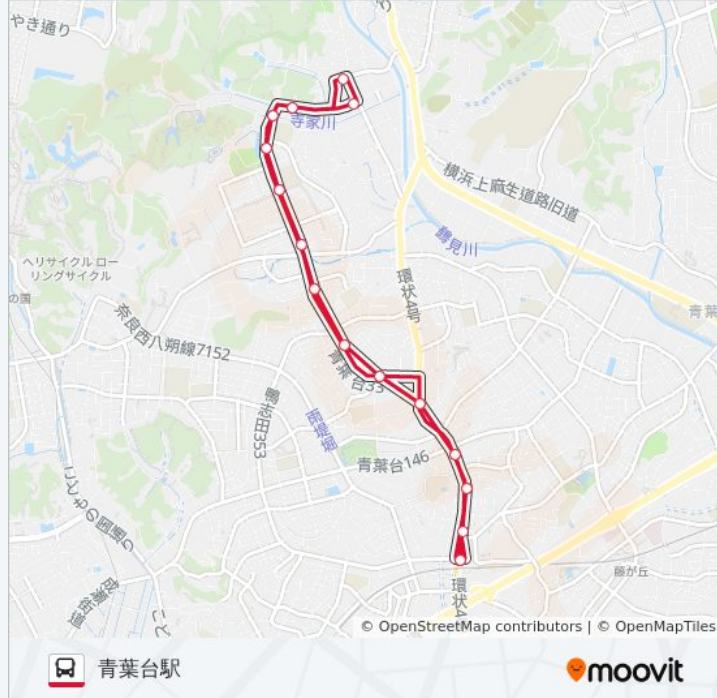

青30 バス行青葉台駅にはルートが1つあります。平日の運行時間は次のとおりです。

(1) 青葉台駅 : 09:30 - 20:27

Moovitアプリを使用して、最寄りの青30 バス駅を見つけ、次の青30バスが到着するのはいつかを調べることができます。

最終停車地: 青葉台駅

27回停車

[路線スケジュールを見る](#)

- 青葉台駅
- 青葉台一丁目
- 桜台
- 桜台ビレッジ前
- ガーデンハウス前
- 若草台
- 鴨志田町
- 中谷都
- 団地中央
- 鴨志田団地
- 四季の家
- 寺家ふるさと村
- 寺家町
- ふるさと村テニスクラブ
- 寺家ふるさと村
- 四季の家
- 鴨志田団地
- 団地中央
- 中谷都
- 鴨志田町
- 若草台

青30 バスタイムスケジュール

青葉台駅ルート時刻表 :

日曜日	08:59 - 17:30
月曜日	09:30 - 20:27
火曜日	09:30 - 20:27
水曜日	09:30 - 20:27
木曜日	09:30 - 20:27
金曜日	09:30 - 20:27
土曜日	09:30 - 18:00

青30 バス情報

道順: 青葉台駅

停留所: 27

旅行期間: 36 分

路線概要:

ガーデンハウス前
桜台ビレッジ前
桜台
青葉台一丁目
青葉台連合商店会
青葉台駅

青30 バスのタイムスケジュールと路線図は、moovitapp.comのオフラインPDFでご覧いただけます。 [Moovit App](#)を使用して、ライブバスの時刻、電車のスケジュール、または地下鉄のスケジュール、東京内のすべての公共交通機関の手順を確認します。

[Moovitについて](#) ・ [MaaSソリューション](#) ・ [サポート対象国](#) ・ [Mooviterコミュニティ](#)