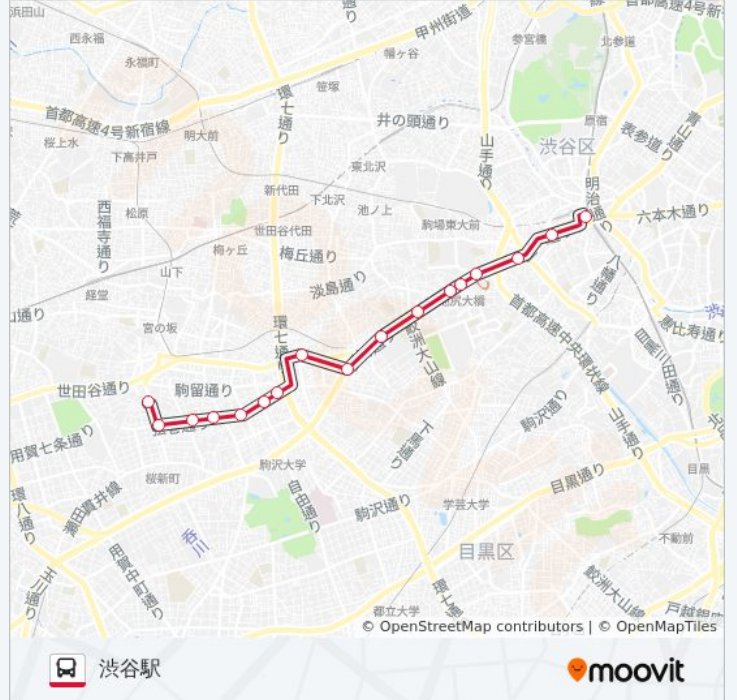

大橋

大坂上

道玄坂上

渋谷駅

渋05 バスタイムスケジュール

渋谷駅ルート時刻表：

日曜日	06:20 - 22:00
月曜日	06:05 - 22:25
火曜日	06:05 - 22:25
水曜日	06:05 - 22:25
木曜日	06:05 - 22:25
金曜日	06:05 - 22:25
土曜日	運行不可

渋05 バス情報

道順: 渋谷駅

停留所: 17

旅行期間: 30 分

路線概要:

渋05 バスのタイムスケジュールと路線図は、moovitapp.comのオフラインPDFでご覧いただけます。 [Moovit App](#)を使用して、ライブバスの時刻、電車のスケジュール、または地下鉄のスケジュール、東京内のすべての公共交通機関の手順を確認します。

[Moovitについて](#) ・ [MaaSソリューション](#) ・ [サポート対象国](#) ・ [Mooviterコミュニティ](#)