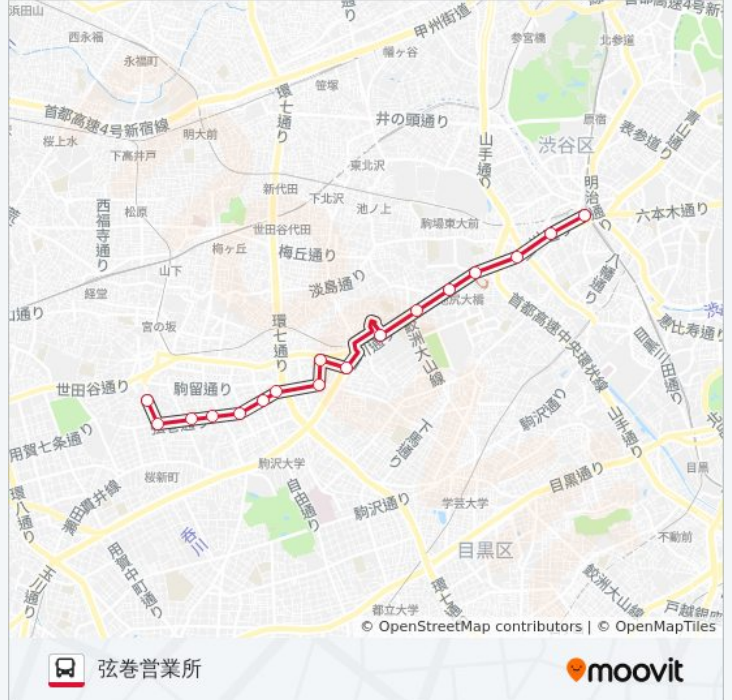

渋05 バス行（弦巻営業所）には2ルートがあります。平日の運行時間は次のとおりです。

（1）弦巻営業所：06:38 - 23:00（2）渋谷駅：06:05 - 22:25

Moovitアプリを使用して、最寄りの渋05 バス駅を見つけ、次の渋05バスが到着するのはいつかを調べることができます。

最終停車地: 弦巻営業所

17回停車

[路線スケジュールを見る](#)

- 渋谷駅
- 道玄坂上
- 大坂上
- 大橋
- 池尻
- 三宿
- 昭和女子大
- 三軒茶屋
- 西太子堂
- 世田谷警察署前
- 駒留
- 向橋
- 駒沢中学校
- 向天神橋
- 弦巻中学前
- 弦巻三丁目
- 弦巻営業所

渋05 バスタイムスケジュール

弦巻営業所ルート時刻表：

日曜日	06:50 - 22:30
月曜日	06:38 - 23:00
火曜日	06:38 - 23:00
水曜日	06:38 - 23:00
木曜日	06:38 - 23:00
金曜日	06:38 - 23:00
土曜日	06:50 - 22:30

渋05 バス情報

道順: 弦巻営業所

停留所: 17

旅行期間: 28 分

路線概要:

最終停車地: 渋谷駅

17回停車

[路線スケジュールを見る](#)

弦巻営業所

弦巻三丁目

弦巻中学前

向天神橋

駒沢中学校

向橋

駒留

若林一丁目

三軒茶屋

昭和女子大

三宿

池尻

池尻大橋駅