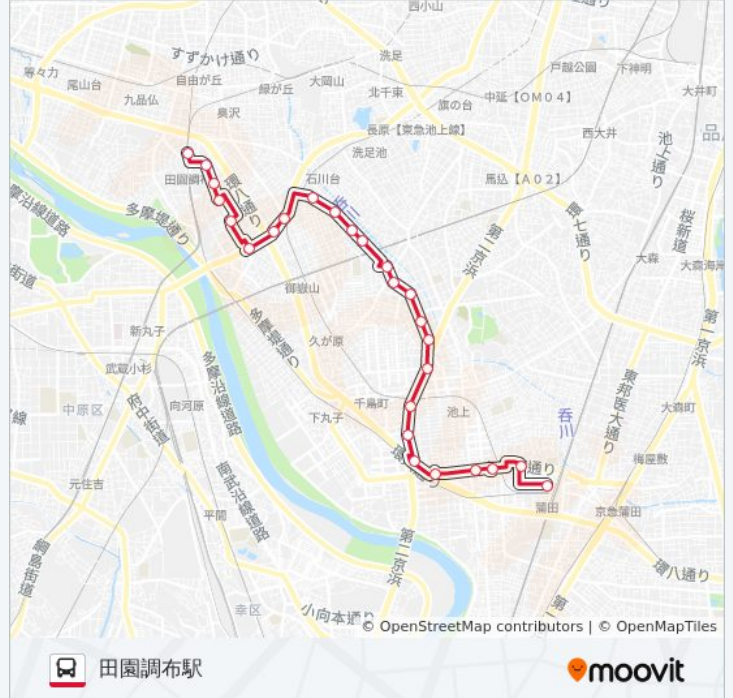

蒲12 バス情報

道順: 池上営業所

停留所: 25

旅行期間: 31 分

路線概要:

雪が谷

田園調布郵便局前

田園調布本町

田園調布一丁目

田園調布坂上

調布学園前

田園調布二丁目

田園調布駅

最終停車地: 蒲田駅

26回停車

[路線スケジュールを見る](#)

旅行期間: 40 分

路線概要: