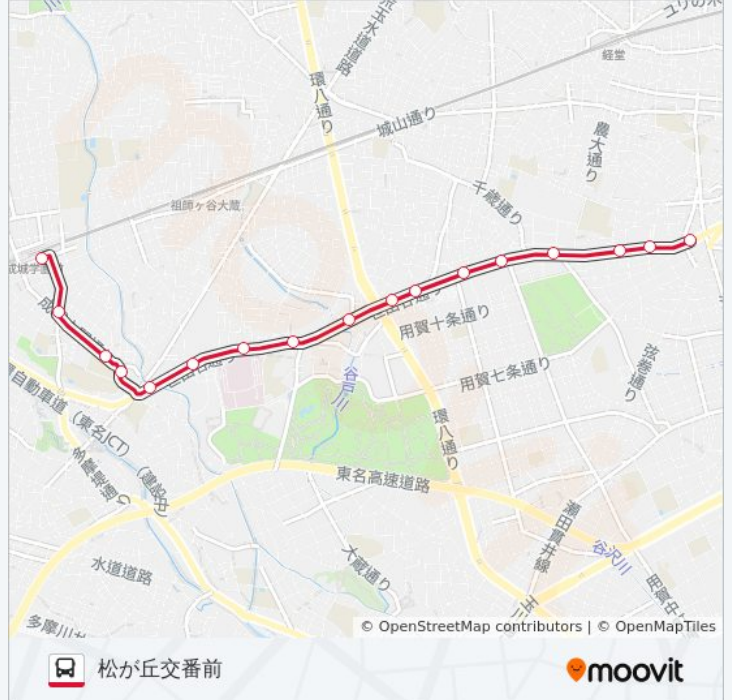

### 渋24 バス情報

道順: 成城学園前駅西口

停留所: 33

旅行期間: 48 分

路線概要:

宇山  
 三本杉  
 砧町  
 N h k 技術研究所  
 大蔵二丁目  
 成育医療研究センター前  
 日大商学部前  
 東宝前  
 東京都市大付属小学校前  
 東京都市大付属中高前  
 成城町  
 成城学園前駅西口

**最終停車地: 松が丘交番前**

17回停車  
[路線スケジュールを見る](#)

成城学園前駅  
 成城町  
 東京都市大付属中高前  
 東京都市大付属小学校前  
 東宝前  
 日大商学部前  
 成育医療研究センター前  
 N h k 技術研究所  
 砧町  
 三本杉  
 宇山  
 関東中央病院前  
 桜丘三丁目  
 農大前  
 農大一高前  
 大蔵ランド前  
 松が丘交番前

**渋24 バスタイムスケジュール**

松が丘交番前ルート時刻表：

日曜日	19:15 - 22:30
月曜日	10:01 - 22:40
火曜日	10:01 - 22:40
水曜日	10:01 - 22:40
木曜日	10:01 - 22:40
金曜日	10:01 - 22:40
土曜日	19:49 - 22:40

**渋24 バス情報**

道順: 松が丘交番前  
 停留所: 17  
 旅行期間: 18 分  
 路線概要: