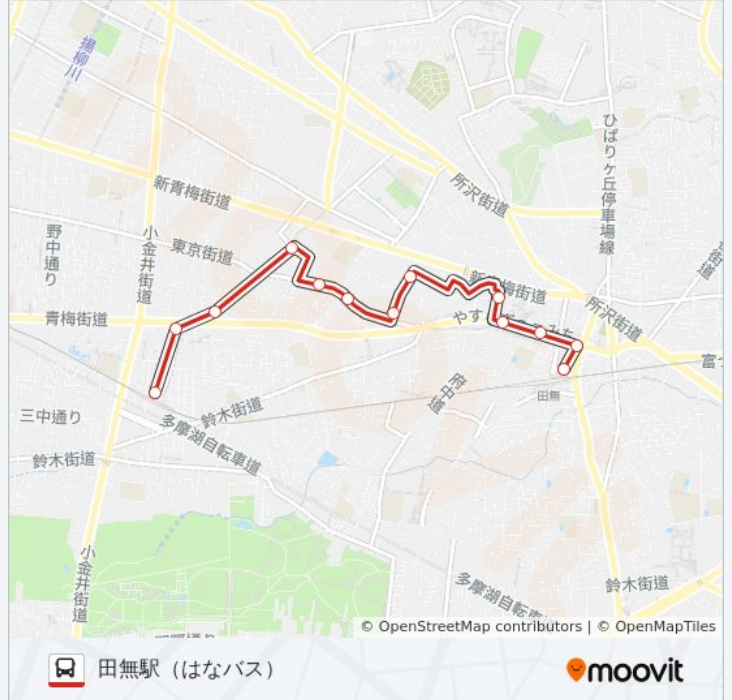

## 迂回 花小金井~田無 バスタイムスケジュール

田無駅（はなバス）ルート時刻表：

日曜日	08:20 - 19:10
月曜日	07:50 - 20:05
火曜日	07:50 - 20:05
水曜日	07:50 - 20:05
木曜日	07:50 - 20:05
金曜日	07:50 - 20:05
土曜日	08:20 - 19:10

## 迂回 花小金井~田無 バス情報

道順: 田無駅（はなバス）

停留所: 13

旅行期間: 25 分

路線概要:

迂回 花小金井~田無 バスのタイムスケジュールと路線図は、  
moovitapp.comのオフラインPDFでご覧いただけます。 [Moovit App](#)を使用して、ライブバスの時刻、電車のスケジュール、または地下鉄のスケジュール、東京内のすべての公共交通機関の手順を確認します。

[Moovitについて](#) ・ [MaaSソリューション](#) ・ [サポート対象国](#) ・  
[Mooviterコミュニティ](#)