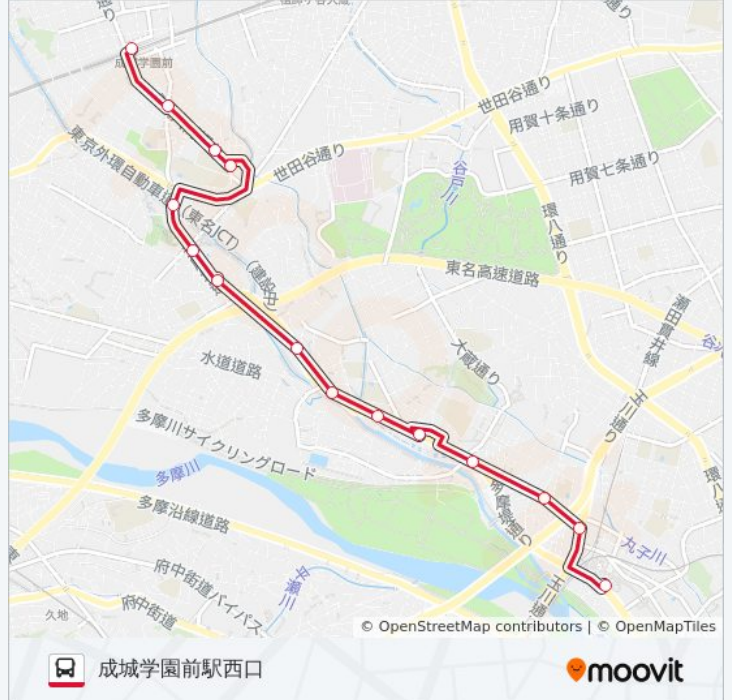

## 玉07 バスタイムスケジュール

成城学園前駅西口ルート時刻表:

日曜日	06:25 - 22:40
月曜日	06:25 - 22:58
火曜日	06:25 - 22:58
水曜日	06:25 - 22:58
木曜日	06:25 - 22:58
金曜日	06:25 - 22:58
土曜日	06:25 - 22:45

## 玉07 バス情報

道順: 成城学園前駅西口

停留所: 15

旅行期間: 32 分

路線概要:

玉07 バスのタイムスケジュールと路線図は、moovitapp.comのオフラインPDFでご覧いただけます。 [Moovit App](#)を使用して、ライブバスの時刻、電車のスケジュール、または地下鉄のスケジュール、東京内のすべての公共交通機関の手順を確認します。

[Moovitについて](#) ・ [MaaSソリューション](#) ・ [サポート対象国](#) ・ [Mooviterコミュニティ](#)