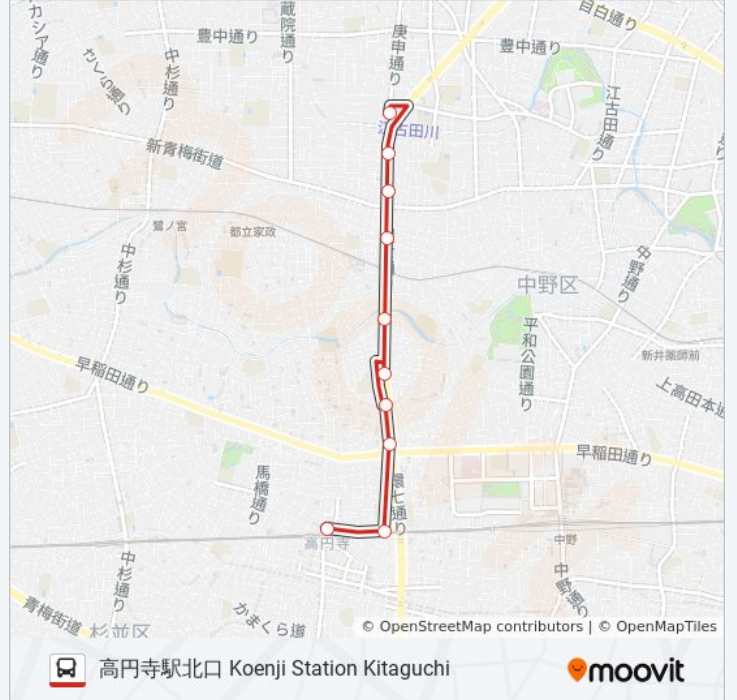

大場通り Daiba-Dori

杉並芸術会館 座・高円寺前 Suginami Geijutsu
Kaikan Za-Koenji Mae

高円寺駅北口 Koenji Station Kitaguchi

高63 バスタイムスケジュール

高円寺駅北口 Koenji Station Kitaguchiルート時刻表:

日曜日	06:38
月曜日	06:38
火曜日	06:38
水曜日	06:38
木曜日	06:38
金曜日	06:38
土曜日	06:38

高63 バス情報

道順: 高円寺駅北口 Koenji Station Kitaguchi

停留所: 10

旅行期間: 15 分

路線概要:

高63 バスのタイムスケジュールと路線図は、moovitapp.comのオフラインPDFでご覧いただけます。 [Moovit App](#)を使用して、ライブバスの時刻、電車のスケジュール、または地下鉄のスケジュール、東京内のすべての公共交通機関の手順を確認します。

[Moovitについて](#) ・ [MaaSソリューション](#) ・ [サポート対象国](#) ・ [Mooviterコミュニティ](#)