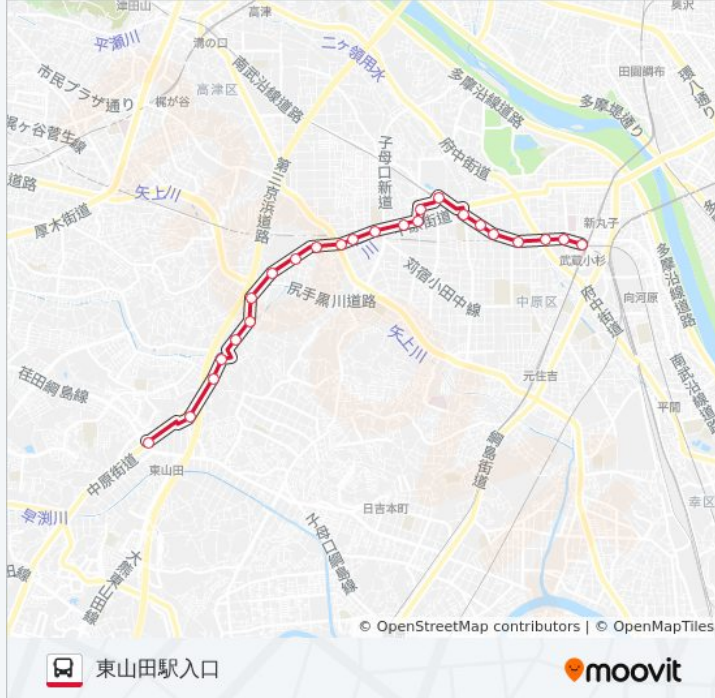

千年

影向寺

能満寺

野川

野川くぬぎ坂

杉06 バスタイムスケジュール

東山田駅入口ルート時刻表:

日曜日	09:18 - 15:19
月曜日	09:27 - 15:58
火曜日	09:27 - 15:58
水曜日	09:27 - 15:58
木曜日	09:27 - 15:58
金曜日	09:27 - 15:58
土曜日	09:16 - 15:25

杉06 バス情報

道順: 東山田駅入口

停留所: 24

旅行期間: 31分

路線概要:

山崎
妙法寺下
久末
徳持
道中坂下
東山田駅入口

最終停車地: 道中坂下

23回停車

[路線スケジュールを見る](#)

小杉駅前
小杉町
小杉御殿町
今井上町
サントリー前
上小田中
中原会館
中原駅前
中原駅入口
大戸小学校前
新城
下新城
岩川
千年
影向寺
能満寺
野川
野川くぬぎ坂

杉06 バスタイムスケジュール

道中坂下ルート時刻表:

日曜日	06:48 - 22:00
月曜日	07:05 - 22:23
火曜日	07:05 - 22:23
水曜日	07:05 - 22:23
木曜日	07:05 - 22:23
金曜日	07:05 - 22:23
土曜日	06:48 - 22:00

杉06 バス情報

道順: 道中坂下

停留所: 23

旅行期間: 28 分

路線概要:

山崎

妙法寺下

久末