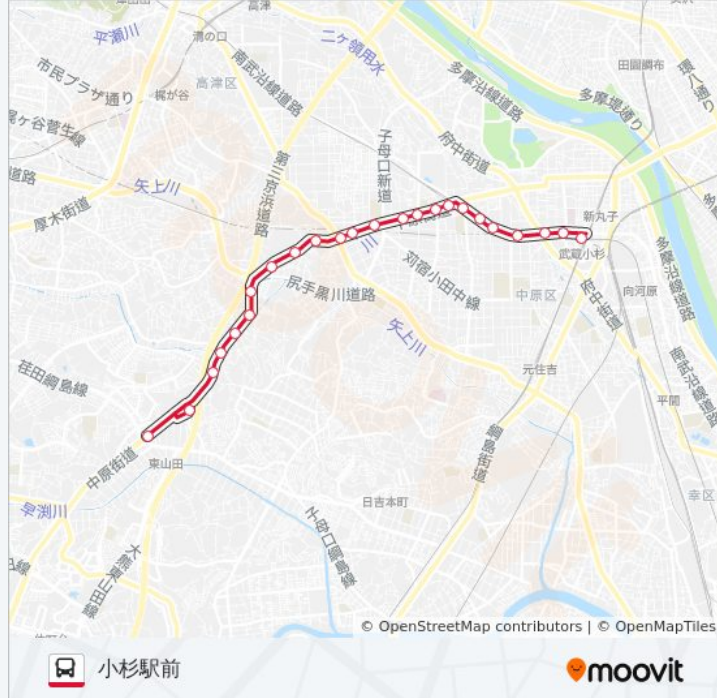

旅行期間: 30 分

路線概要:

上小田中

サントリー前

今井上町

小杉御殿町

小杉町

小杉駅前

最終停車地: 東山田駅入口

24回停車

[路線スケジュールを見る](#)

小杉駅前

小杉町

小杉御殿町

今井上町

サントリー前