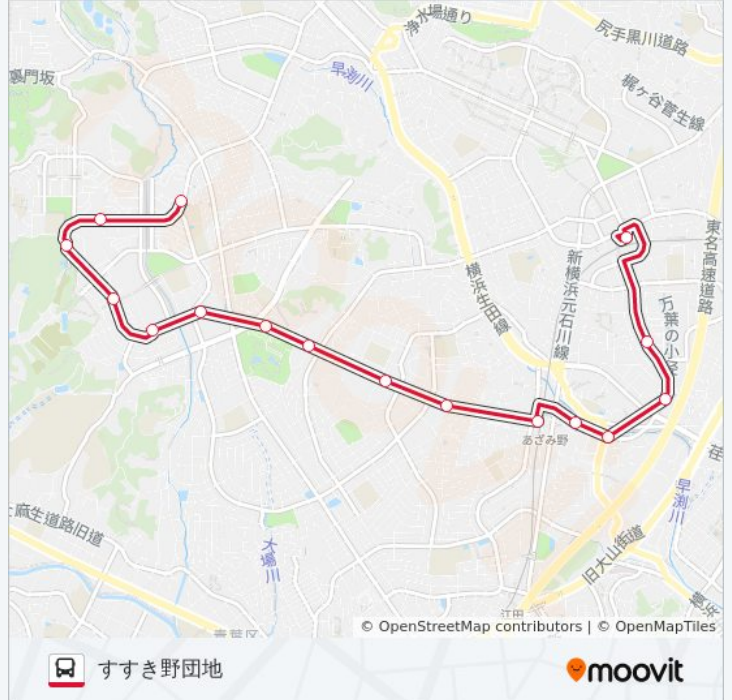

🚌 た26

すすき野団地

アプリを使って見る

た26 バス行 (すすき野団地) には2ルートがあります。平日の運行時間は次のとおりです。

(1) すずき野団地 : 08:53 (2) たまプラーザ駅 : 17:07

Moovitアプリを使用して、最寄りのた26 バス駅を見つけ、次のた26バスが到着するのはいつかを調べることができます。

最終停車地: すずき野団地

16回停車

[路線スケジュールを見る](#)

たまプラーザ駅
新石川三丁目
新石川二丁目
新石川一丁目
山内小学校
あざみ野駅
あざみ野二丁目
あざみ野団地
大場町
あざみ野ガーデンズ
すすき野一丁目
もみの木台
すすき野二丁目
虹が丘小学校
虹が丘団地
すすき野団地

た26 バスタイムスケジュール

すすき野団地ルート時刻表:

日曜日	運行不可
月曜日	08:53
火曜日	08:53
水曜日	08:53
木曜日	08:53
金曜日	08:53
土曜日	運行不可

た26 バス情報

道順: すずき野団地

停留所: 16

旅行期間: 27 分

路線概要:

最終停車地: たまプラーザ駅

16回停車

[路線スケジュールを見る](#)

た26 バス情報

道順: たまプラーザ駅

停留所: 16

旅行期間: 27 分

路線概要:

た26 バスのタイムスケジュールと路線図は、moovitapp.comのオフラインPDFでご覧いただけます。 [Moovit App](#)を使用して、ライブバスの時刻、電車のスケジュール、または地下鉄のスケジュール、東京内のすべての公共交通機関の手順を確認します。

[Moovitについて](#) ・ [MaaSソリューション](#) ・ [サポート対象国](#) ・ [Mooviterコミュニティ](#)