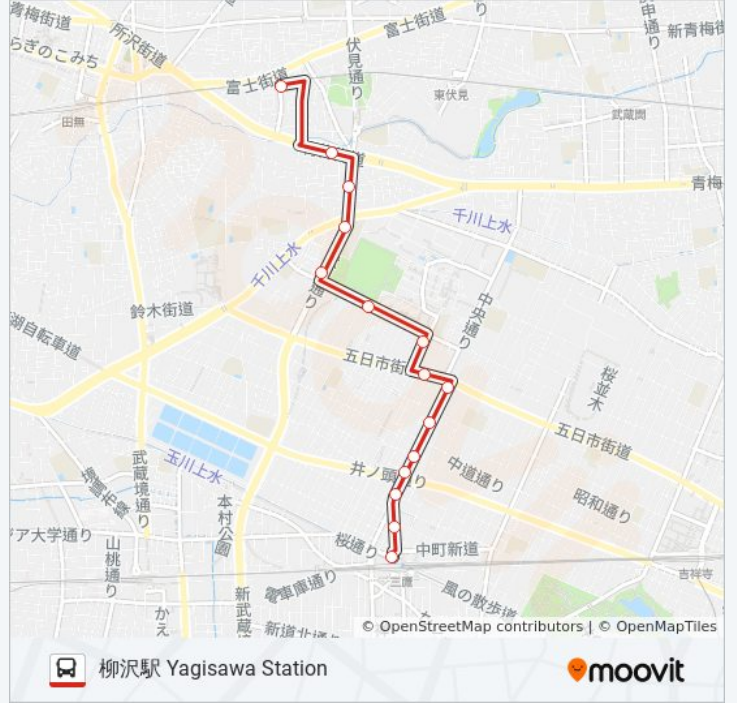

東伏見稲荷神社 Higashi Fushimi Inari Jinja

柳沢駅 Yagisawa Station

## 鷹13 バスタイムスケジュール

柳沢駅 Yagisawa Stationルート時刻表：

日曜日	06:40 - 22:27
月曜日	06:40 - 22:27
火曜日	06:40 - 22:27
水曜日	06:40 - 22:27
木曜日	06:40 - 22:27
金曜日	06:40 - 22:27
土曜日	06:40 - 22:27

## 鷹13 バス情報

道順: 柳沢駅 Yagisawa Station

停留所: 15

旅行期間: 23 分

路線概要:

鷹13 バスのタイムスケジュールと路線図は、moovitapp.comのオフラインPDFでご覧いただけます。 [Moovit App](#)を使用して、ライブバスの時刻、電車のスケジュール、または地下鉄のスケジュール、東京内のすべての公共交通機関の手順を確認します。

[Moovitについて](#) ・ [MaaSソリューション](#) ・ [サポート対象国](#) ・ [Mooviterコミュニティ](#)