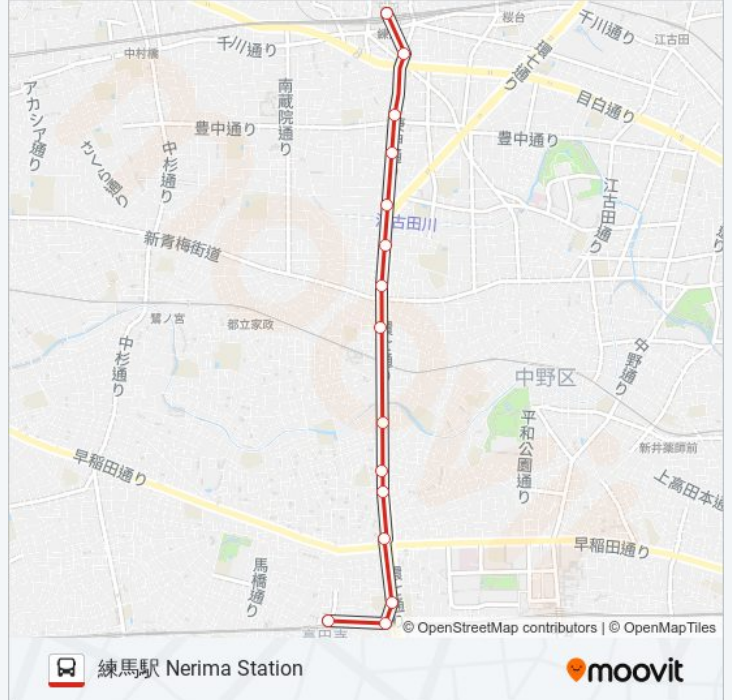

野方駅入口 Nogata Station Iriguchi

野方駅北口 Nogata Station Kitaguchi

野方消防署 Nogata Shobosho

中野北郵便局前 Nakano-Kita-Yūbinkyoku (Nakano-Kita Post Office)

豊玉南住宅 Toyotama Minami Jutaku

豊玉中三丁目アパート Toyotamanaka 3-Chome Apartment

豊玉こうしん通り Toyotama Koshin-Dori

練馬区役所東 Nerima Kuyakusho Higashi (Toyotama Sukoyaka Center Mae)

練馬駅 Nerima Station

高10 バスタイムスケジュール

練馬駅 Nerima Stationルート時刻表:

日曜日	運行不可
月曜日	06:43
火曜日	06:43
水曜日	06:43
木曜日	06:43
金曜日	06:43
土曜日	運行不可

高10 バス情報

道順: 練馬駅 Nerima Station

停留所: 15

旅行期間: 21 分

路線概要:

最終停車地: 高円寺駅北口 Koenji Station Kitaguchi

13回停車

[路線スケジュールを見る](#)