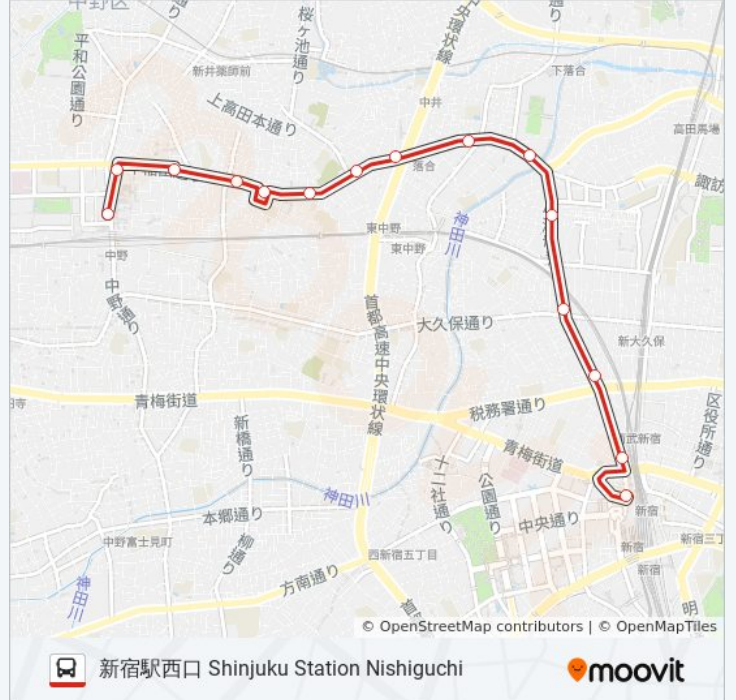

### 宿08 バスタイムスケジュール

新宿駅西口 Shinjuku Station Nishiguchiルート時刻表：

日曜日	06:35 - 21:35
月曜日	06:50 - 21:54
火曜日	06:50 - 21:54
水曜日	06:50 - 21:54
木曜日	06:50 - 21:54
金曜日	06:50 - 21:54
土曜日	06:35 - 21:35

### 宿08 バス情報

道順: 新宿駅西口 Shinjuku Station Nishiguchi

停留所: 15

旅行期間: 33 分

路線概要:

宿08 バスのタイムスケジュールと路線図は、moovitapp.comのオフラインPDFでご覧いただけます。 [Moovit App](#)を使用して、ライブバスの時刻、電車のスケジュール、または地下鉄のスケジュール、東京内のすべての公共交通機関の手順を確認します。