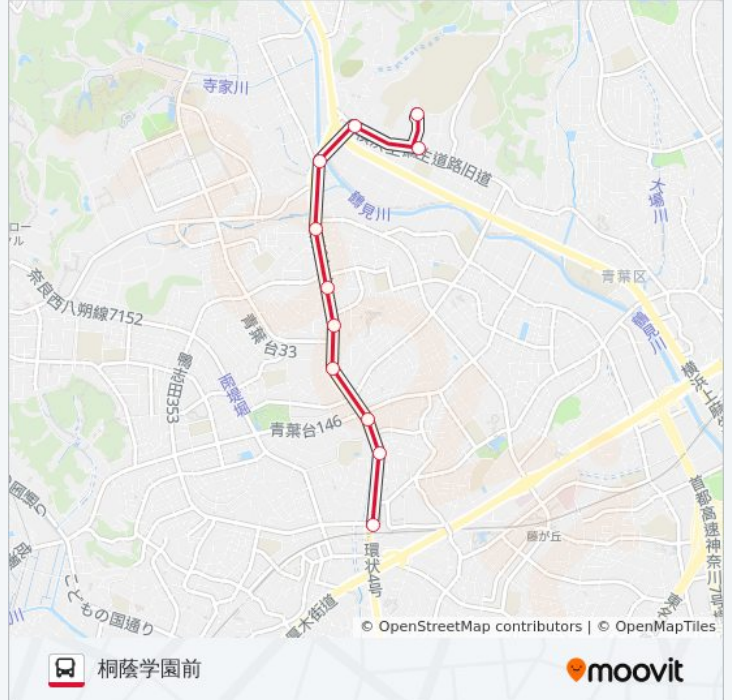

#### 最終停車地: 桐蔭学園前

11回停車

[路線スケジュールを見る](#)

青葉台駅

青葉台一丁目

桜台

桜台ビレッジ前

たちばな台二丁目

みたけ台小学校下

成合

常盤橋

上鉄鴨志田口

桐蔭学園入口

桐蔭学園前

#### 青28 バスタイムスケジュール

桐蔭学園前ルート時刻表：

日曜日	06:30 - 22:13
月曜日	06:04 - 22:44
火曜日	06:04 - 22:44
水曜日	06:04 - 22:44
木曜日	06:04 - 22:44
金曜日	06:04 - 22:44
土曜日	06:25 - 22:13

#### 青28 バス情報

道順: 桐蔭学園前

停留所: 11

旅行期間: 14 分

路線概要:

青28 バスのタイムスケジュールと路線図は、moovitapp.comのオフラインPDFでご覧いただけます。 [Moovit App](#)を使用して、ライブバスの時刻、電車のスケジュール、または地下鉄のスケジュール、東京内のすべての公共交通機関の手順を確認します。

[Moovitについて](#) ・ [MaaSソリューション](#) ・ [サポート対象国](#) ・ [Mooviterコミュニティ](#)