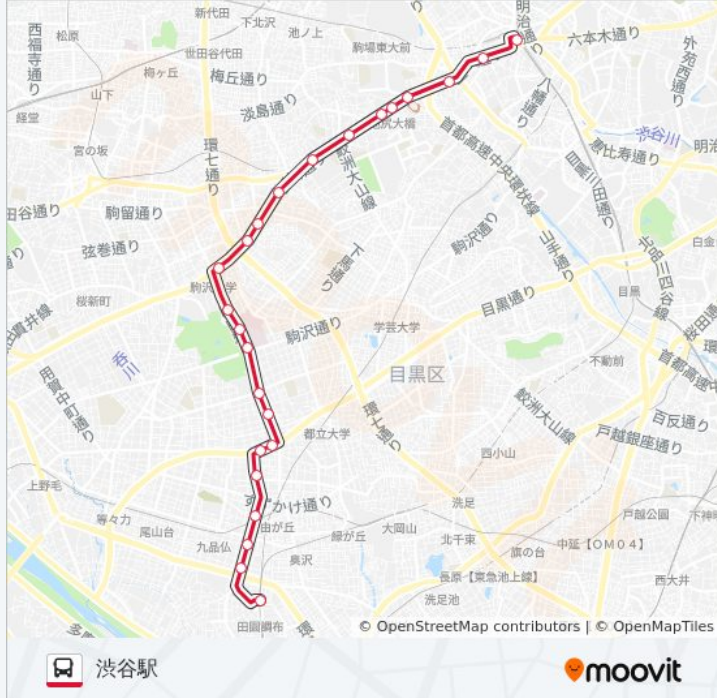

## 渋11 バス情報

道順: 渋谷駅

停留所: 24

旅行期間: 50 分

路線概要:

池尻

池尻大橋駅

大橋

大坂上

道玄坂上

渋谷駅

**最終停車地: 田園調布駅**

23回停車

[路線スケジュールを見る](#)

渋谷駅

道玄坂上