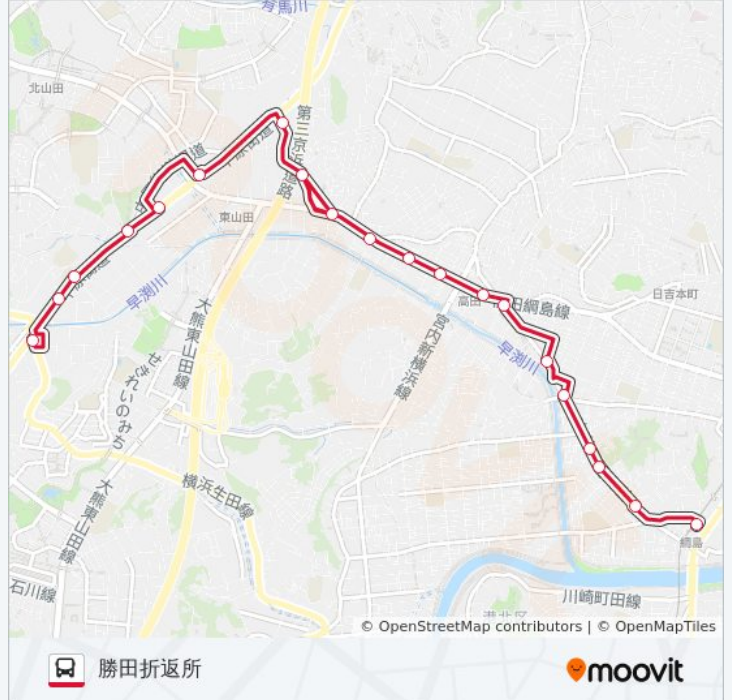

### 網48 バスタイムスケジュール

勝田折返所ルート時刻表：

日曜日	08:09 - 19:57
月曜日	08:37 - 21:37
火曜日	08:37 - 21:37
水曜日	08:37 - 21:37
木曜日	08:37 - 21:37
金曜日	08:37 - 21:37
土曜日	06:40 - 19:57

### 網48 バス情報

道順: 勝田折返所

停留所: 20

旅行期間: 18 分

路線概要:

**最終停車地: 網島駅**

20回停車

[路線スケジュールを見る](#)