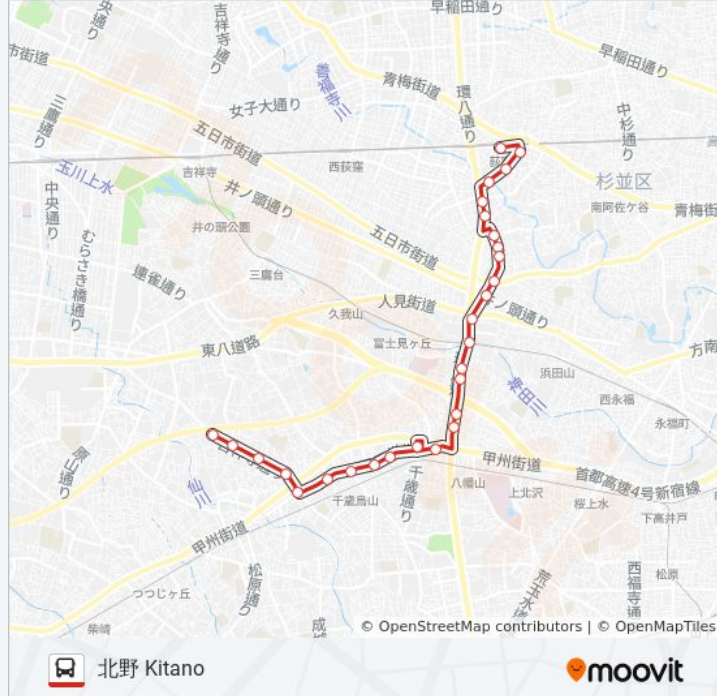

日曜日	06:36 - 21:00
月曜日	06:34 - 21:12
火曜日	06:34 - 21:12
水曜日	06:34 - 21:12
木曜日	06:34 - 21:12
金曜日	06:34 - 21:12
土曜日	06:36 - 21:11

荻58 バス情報

道順: 北野 Kitano

停留所: 28

旅行期間: 38 分

路線概要:

千歳烏山駅 Chitose-Karasuyama Station

西烏山 Nishi-Karasuyama

給田 Kyuden

中給田 Nakakyuden

北給田 Kita-Kyuden

給田境 Kyuden Zakai

北野 Kitano

**最終停車地: 荻窪駅南口 Ogikubo Station
Minamiguchi**

27回停車