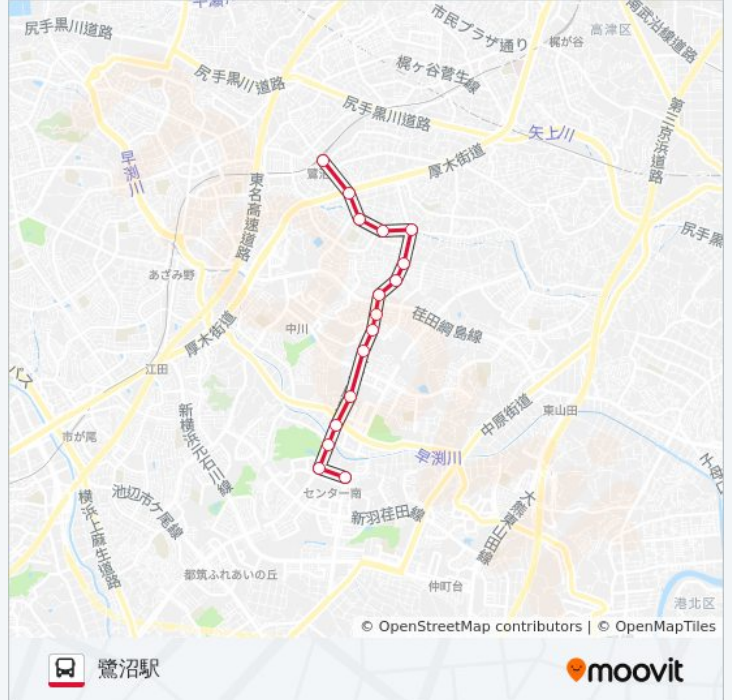

鷺04 バスタイムスケジュール

センター南駅ルート時刻表:

日曜日	09:18 - 17:50
月曜日	09:12 - 18:17
火曜日	09:12 - 18:17
水曜日	09:12 - 18:17
木曜日	09:12 - 18:17
金曜日	09:12 - 18:17
土曜日	09:18 - 17:50

鷺04 バス情報

道順: センター南駅

停留所: 16

旅行期間: 27 分

路線概要:

最終停車地: 鷺沼駅

16回停車

[路線スケジュールを見る](#)

- センター南駅
- 都筑郵便局
- 境田
- 区役所通り中央
- センター北駅
- 牛久保西公園
- 長徳寺前
- 区役所通り入口
- すみれが丘
- すみれが丘公園
- 有馬変電所
- 中有馬
- 神明社前
- 三田橋
- 宮前郵便局前
- 鷺沼駅

鷺04 バスタイムスケジュール

鷺沼駅ルート時刻表：

日曜日	09:56 - 18:25
月曜日	09:50 - 18:51
火曜日	09:50 - 18:51
水曜日	09:50 - 18:51
木曜日	09:50 - 18:51
金曜日	09:50 - 18:51
土曜日	09:56 - 18:30

鷺04 バス情報

道順: 鷺沼駅

停留所: 16

旅行期間: 27 分

路線概要:

鷺04 バスのタイムスケジュールと路線図は、moovitapp.comのオフラインPDFでご覧いただけます。 [Moovit App](#)を使用して、ライブバスの時刻、電車のスケジュール、または地下鉄のスケジュール、東京内のすべての公共交通機関の手順を確認します。

[Moovitについて](#) ・ [MaaSソリューション](#) ・ [サポート対象国](#) ・ [Mooviterコミュニティ](#)