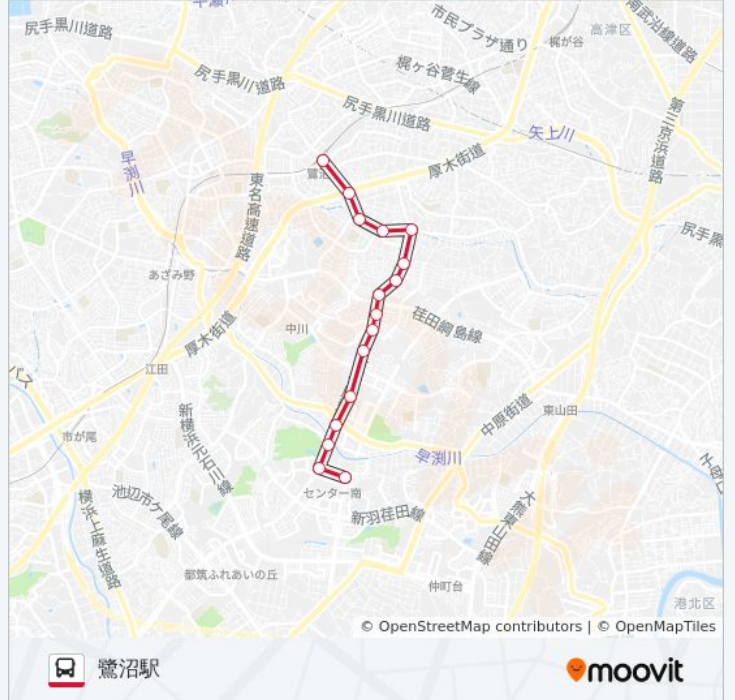

鷺04 バスタイムスケジュール

センター南駅ルート時刻表:

日曜日	09:18 - 17:50
月曜日	09:12 - 18:17
火曜日	09:12 - 18:17
水曜日	09:12 - 18:17
木曜日	09:12 - 18:17
金曜日	09:12 - 18:17
土曜日	09:18 - 17:50

鷺04 バス情報

道順: センター南駅

停留所: 16

旅行期間: 27 分

路線概要:

最終停車地: 鷺沼駅

16回停車

[路線スケジュールを見る](#)

- センター南駅
- 都筑郵便局
- 境田
- 区役所通り中央
- センター北駅
- 牛久保西公園
- 長徳寺前
- 区役所通り入口
- すみれが丘
- すみれが丘公園
- 有馬変電所
- 中有馬
- 神明社前
- 三田橋
- 宮前郵便局前
- 鷺沼駅

鷺04 バスタイムスケジュール

鷺沼駅ルート時刻表：

日曜日	09:56 - 18:25
月曜日	09:50 - 18:51
火曜日	09:50 - 18:51
水曜日	09:50 - 18:51
木曜日	09:50 - 18:51
金曜日	09:50 - 18:51
土曜日	09:56 - 18:30

鷺04 バス情報

道順: 鷺沼駅

停留所: 16

旅行期間: 27 分

路線概要:

鷺04 バスのタイムスケジュールと路線図は、moovitapp.comのオフラインPDFでご覧いただけます。 [Moovit App](#)を使用して、ライブバスの時刻、電車のスケジュール、または地下鉄のスケジュール、東京内のすべての公共交通機関の手順を確認します。

[Moovitについて](#) ・ [MaaSソリューション](#) ・ [サポート対象国](#) ・ [Mooviterコミュニティ](#)